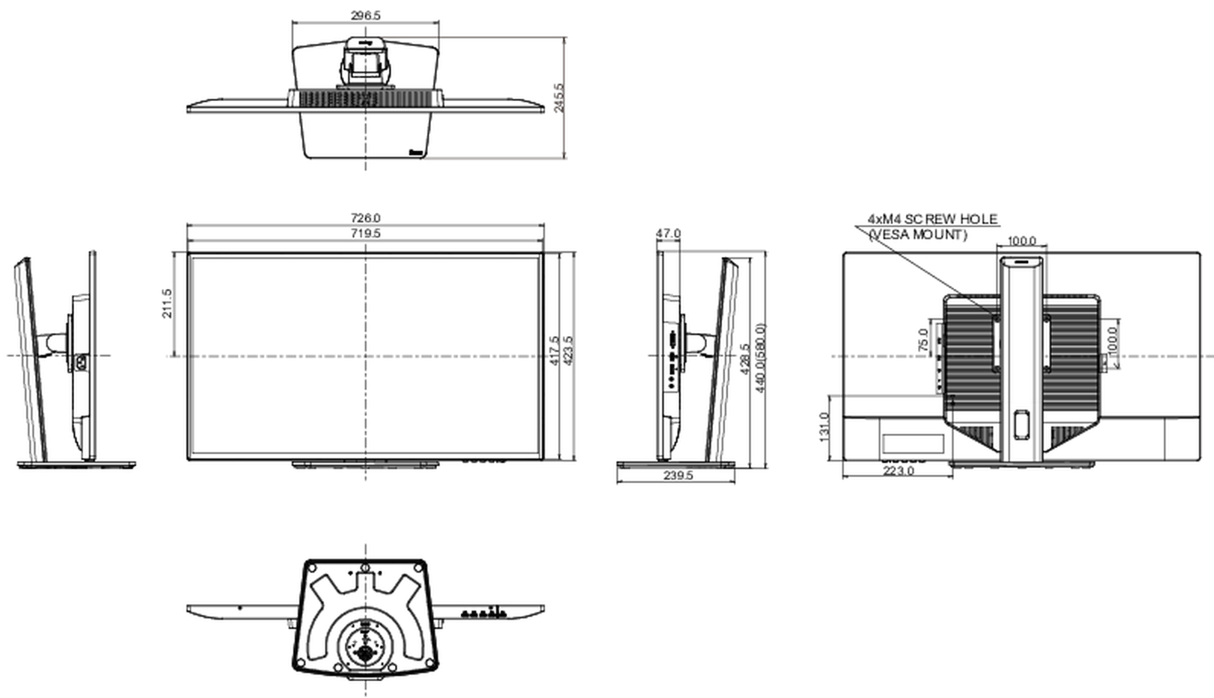

04 MECHANISME

Positieaanpassingen	hoogte, draaien, kantelen
Hoogte-instelling	150mm
Draaibare voet	90°; 45° links; 45° rechts
Kantelhoek	22° omhoog; 3° omlaag
VESA montage	100 x 100mm
Kabelmanagement systeem	ja

F

REACH SVHC

meer dan 0.1%: Lood

08 AFMETINGEN / GEWICHT

Product afmetingen B x H x D

726 x 446 (596) x 245.5mm

Doos afmetingen B x H x D

810 x 176 x 510mm

Gewicht (zonder doos)

8.6kg

Gewicht (inclusief doos)

11.6kg

EAN code

4948570121328

Alle handelsmerken zijn geregistreerd. Gegevens onder voorbehoud van zetfouten. Specificaties kunnen vooraf en zonder opgave van reden gewijzigd worden. Alle LCD-panelen vallen onder ISO-9241-307:2008 inzake pixelfouten.