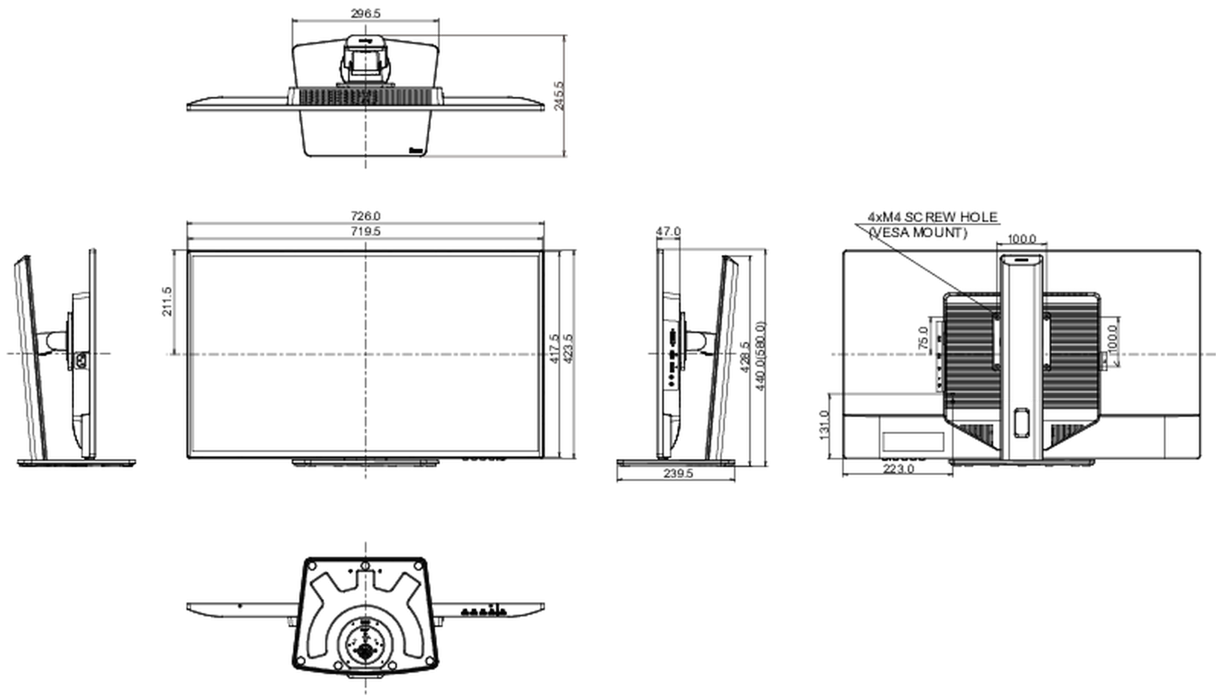

Kábelek

áramellátás, HDMI, DP

Egyéb

gyors üzembe helyezési útmutató, biztonsági útmutató

06 ENERGIAGAZDÁLKODÁS

Tápegység

belső

Áramellátás

AC 100 - 240V, 50/60Hz

Energiafogyasztás

35W jellemző, 0.5W készenlét

Áramfogyasztás

0.5W készenlét

07 FENNTARTHATÓSÁG

Előírások

CE, TÜV-Bauart, EAC, VCCI-B, PSE, RoHS támogatás, ErP, WEEE, HATÓTÁVOLSÁG, UKCA

Energiahatékonysági osztály ((EU) 2017/1369 rendelet)

F

REACH SVHC

0,1% felett: Vezet

08 MÉRETEK / SÚLY

Termék méretei Sz x H x M

726 x 446 (596) x 245.5mm

Doboz méretei Sz x H x M

810 x 176 x 510mm

Súly (doboz nélkül)

8.6kg

Súly (dobozzal)

11.6kg

EAN kód

4948570121328