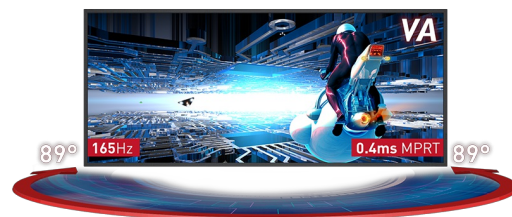

**Met de curved GB3467WQSU Red Eagle met FreeSync Premium duik je volledig in je game.**

De nieuwe G-Master™-monitor levert uitstekend beeldkwaliteit met een resolutie van 3440x1440 en garandeert een comfortabele, levensechte game-ervaring. Met het Curved 1500R VA-paneel, 165Hz verversingssnelheid met een responstijd van 0.4ms en domineer je met plezier het digitale slagveld. De in hoogte verstelbare voet zorgt voor absolute flexibiliteit voor jouw perfecte schermpositie.

Met FreeSync Premium aan boord kun je er zeker van zijn dat je favoriete games er ongelooflijk levendig, helder en realistisch uit zullen zien, terwijl de **Black Tuner-functie** jou totale controle geeft over de donkere scènes en ervoor zorgt dat details altijd duidelijk zichtbaar zijn.

**CURVED DESIGN 1500R**

De 1500R-kromming van het scherm, garandeert een realistische en comfortabele kijkervaring, waardoor je jezelf echt kunt onderdompelen in de game.

**VA paneel technologie met 165Hz ondersteuning en 0.4ms MPRT**

## 01 PANEEL EIGENSCHAPPEN

Beelddiagonaal	34", 86.4cm
Paneel	VA LED, matte finish
Curved	1500R
Resolutie	3440 x 1440 @165Hz (4.9 megapixel UWQHD, DisplayPort)
Beeldverhouding	21:9
Paneel helderheid	550 cd/m <sup>2</sup>
Statisch contrast	3000:1
Advanced contrast	80M:1
Reactietijd (MPRT)	0.4ms
Inkijkhoek	horizontaal/verticaal: 178°/178°, rechts/links: 89°/89°, naar boven/onderen: 89°/89°
Kleurondersteuning	16.7mln 8bit
Horizontale frequentie	30 - 160kHz
Zichtbaar formaat	797.22 x 333.72mm, 31.4 x 13.1"
Pixel pitch	0.232mm
Kleur	mat, zwart