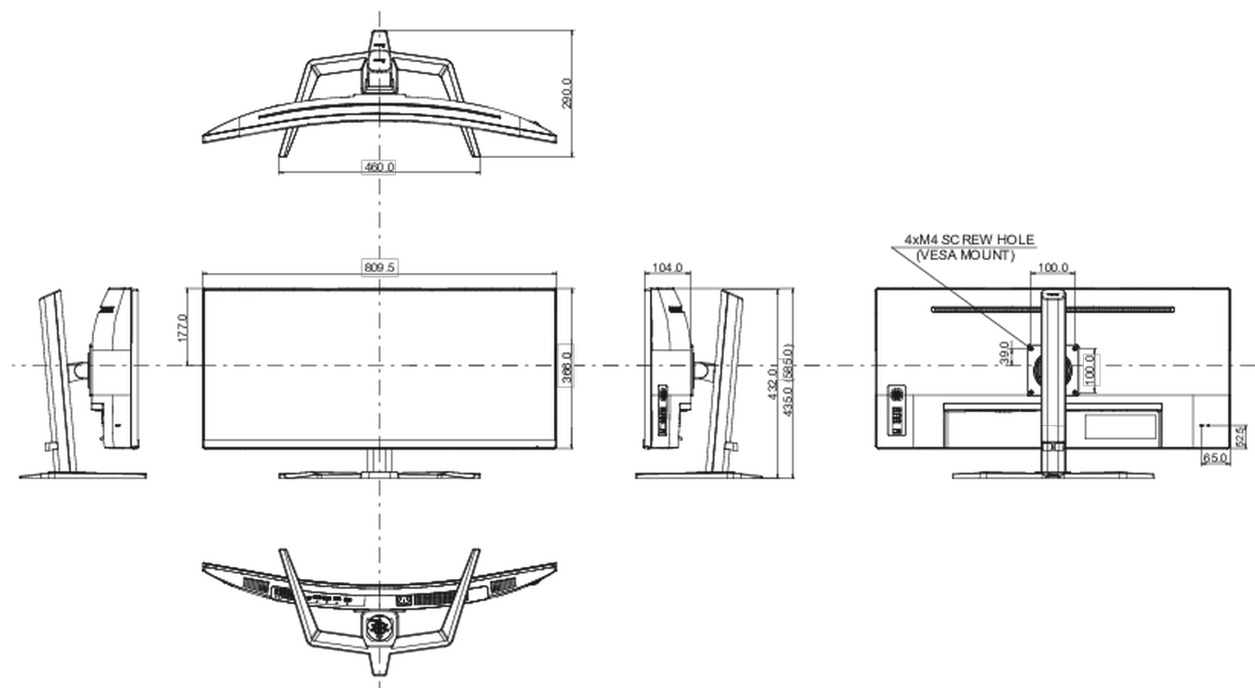

## 08 AFMETINGEN / GEWICHT

Product afmetingen B x H x D 809.5 x 435 (585) x 290mm

Doos afmetingen B x H x D 900 x 480 x 236mm

Gewicht (zonder doos) 12.4kg

Gewicht (zonder voet) 9.4kg

EAN code 4948570121427