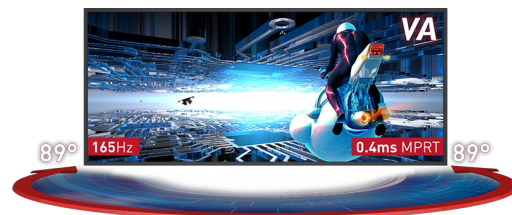

VA panel technology with 165Hz support and 0.4ms MPRT

The monitor guarantees excellent contrast ratio making all the nuances between the light and dark colours clearly visible and provides an outstanding 0.4ms Moving Picture Response Time (MPRT) with 165Hz support.