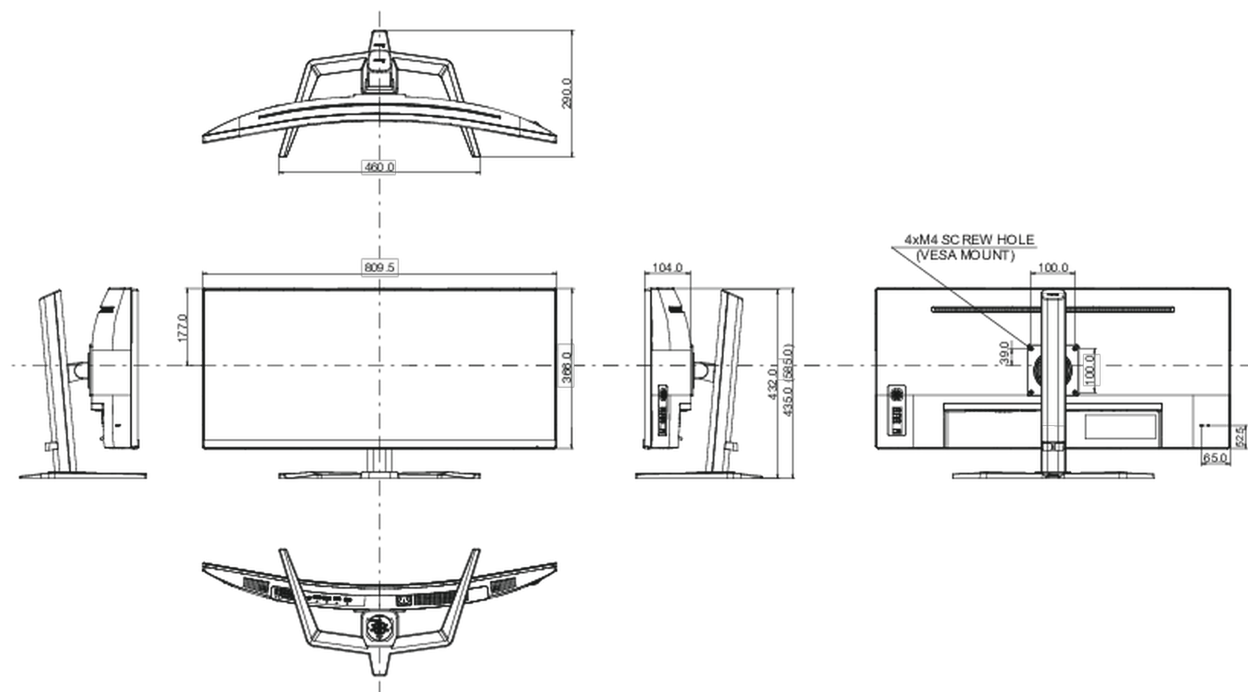

## 04 МЕХАНИЧЕСКИЕ ХАРАКТЕРИСТИКИ

Эргономика	высота, наклон
Настройка высоты (HAS)	150мм
Угол наклона экрана	23° вверх; 5° вниз
Крепление VESA	100 x 100мм

## 08 РАЗМЕР / ВЕС

Размер продукта Ш x В x Г	809.5 x 435 (585) x 290мм
Размер коробки Ш x В x Г	900 x 480 x 236мм
Вес (без упаковки)	12.4кг
Weight (without stand)	9.4кг
EAN код	4948570121427

Все товарные знаки и торговые марки являются собственностью их владельцев и они защищены. Ошибки и изменения допускаются. Спецификации могут быть изменены без уведомления. Все LCD мониторы соответствуют стандарту ISO-9241-307:2008 по политике битых пикселей.