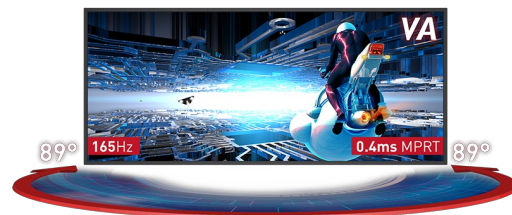

Plongez-vous dans le jeu avec le GB3467WQSU Red Eagle incurvé doté de FreeSync Premium

La dalle VA incurvée 1500R avec un taux de rafraîchissement de 165Hz, un MPRT 0.4 ms et une résolution de 3440 x 1440 garantit une superbe qualité d'image et une expérience de visionnement confortable et très réaliste.

Le support réglable en hauteur assure une flexibilité totale pour votre position d'écran parfaite. Personnalisez les paramètres de l'écran en utilisant les modes de jeu prédéfinis et personnalisés ainsi que la fonction Black Tuner pour vous donner un contrôle total sur les scènes sombres et vous assurer que les détails sont toujours clairement visibles.

DESIGN COURBÉ 1500R

Inspirée par la courbe de l'œil humain, la courbure de l'écran 1500R garantit une expérience de visionnement réaliste et confortable vous permettant de vous immerger vraiment dans le jeu.

01 CARACTÉRISTIQUES DE L'ÉCRAN

Diagonale	34", 86.4cm
Matrice	VA LED, finition mate
Incurvé	1500R
Résolution native	3440 x 1440 @165Hz (4.9 megapixel UWQHD, DisplayPort)
Le ratio d'aspect	21:9
Luminosité	550 cd/m ²
Contraste	3000:1
Contraste dynamique	80M:1
Temps de réponse (MPRT)	0.4ms
Angle de vision	horizontal/vertical: 178°/178°, droit/gauche: 89°/89°, en avant/en arrière: 89°/89°
Couleurs supportées	16.7mln 8bit
Fréquence horizontale	30 - 160kHz
Surface de travail H x L	797.22 x 333.72mm, 31.4 x 13.1"
Taille du pixel	0.232mm
Couleur	mate, noir