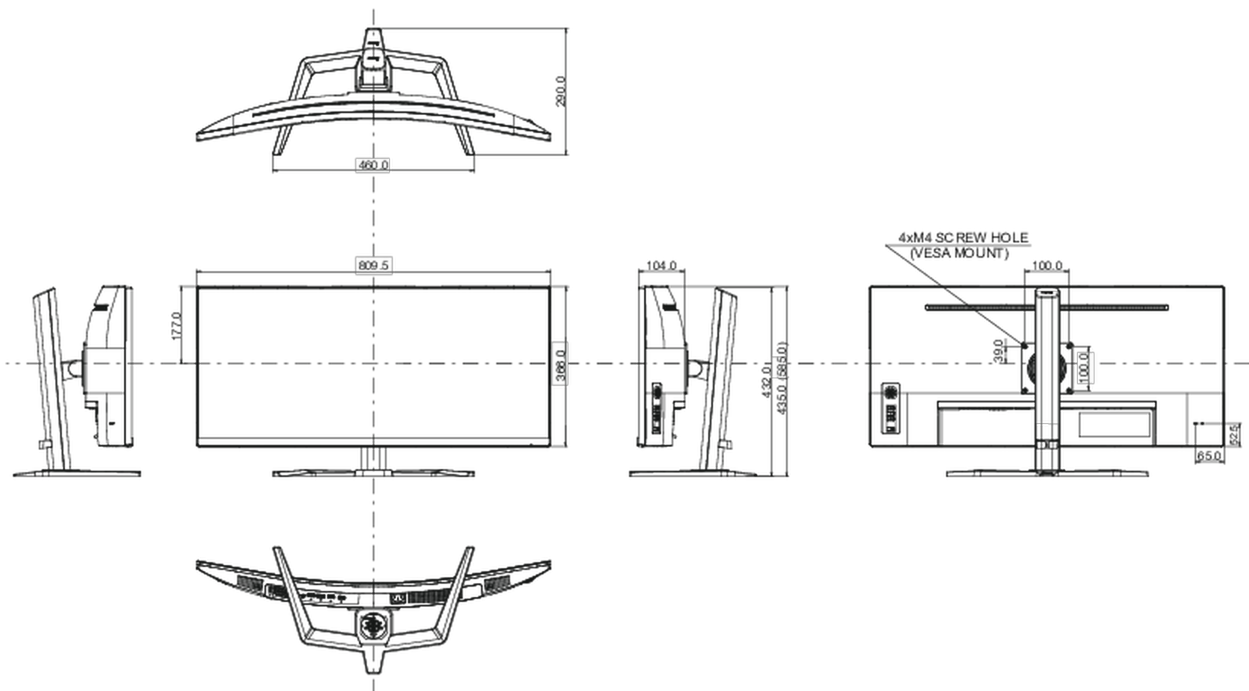

Montage VESA

100 x 100mm

05 ACCESSOIRES INCLUS

Câbles

câble d'alimentation, USB, HDMI, DP

Autres

guide démarrage rapide, guide de sécurité

06 GESTION DE L'ÉNERGIE

Bloc d'alimentation

interne

Alimentation

AC 50 - 60V, 100/240Hz

Gestion d'alimentation

66W typique, 0.5W en veille, 0.3W éteint

07 NORMES

Certifications

CE, TÜV-Bauart, EAC, PSE, RoHS support, ErP, WEEE, VCCI, REACH, UKCA

Classe d'efficacité énergétique (Regulation (EU) 2017/1369)

G

REACH SVHC

au dessus de 0.1% de plomb

08 DIMENSIONS / POIDS

Dimensions produit L x H x P

809.5 x 435 (585) x 290mm

Dimensions de la boîte L x H x P

900 x 480 x 236mm

Poids (sans boîte)

12.4kg

Poids (sans support)

9.4kg

Code EAN

4948570121427