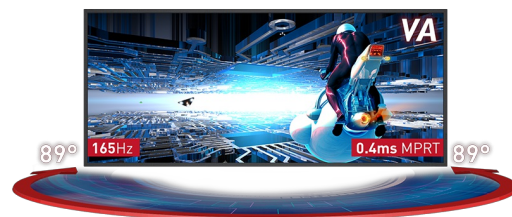

Met de curved GB3467WQSU Red Eagle met FreeSync Premium duik je volledig in je game.

De nieuwe G-Master™-monitor levert uitstekend beeldkwaliteit met een resolutie van 3440x1440 en garandeert een comfortabele, levensechte game-ervaring. Met het Curved 1500R VA-paneel, 165Hz verversingssnelheid met een responstijd van 0.4ms en domineer je met plezier het digitale slagveld. De in hoogte verstelbare voet zorgt voor absolute flexibiliteit voor jouw perfecte schermpositie.

Met FreeSync Premium aan boord kun je er zeker van zijn dat je favoriete games er ongelooflijk levendig, helder en realistisch uit zullen zien, terwijl de **Black Tuner-functie** jou totale controle geeft over de donkere scènes en ervoor zorgt dat details altijd duidelijk zichtbaar zijn.

CURVED DESIGN 1500R

De 1500R-kromming van het scherm, garandeert een realistische en comfortabele kijkervaring, waardoor je jezelf echt kunt onderdompelen in de game.

VA paneel technologie met 165Hz ondersteuning en 0.4ms MPRT

01 PANEEL EIGENSCHAPPEN

Beelddiagonaal	34", 86.4cm
Paneel	VA LED, matte finish
Curved	1500R
Resolutie	3440 x 1440 @165Hz (4.9 megapixel UWQHD, DisplayPort)
Beeldverhouding	21:9
Paneel helderheid	550 cd/m ²
Statisch contrast	3000:1
Advanced contrast	80M:1
Reactietijd (MPRT)	0.4ms
Inkijkhoek	horizontaal/verticaal: 178°/178°, rechts/links: 89°/89°, naar boven/onderen: 89°/89°
Kleurondersteuning	16.7mln 8bit
Horizontale frequentie	30 - 160kHz
Zichtbaar formaat	797.22 x 333.72mm, 31.4 x 13.1"
Pixel pitch	0.232mm
Kleur	mat, zwart