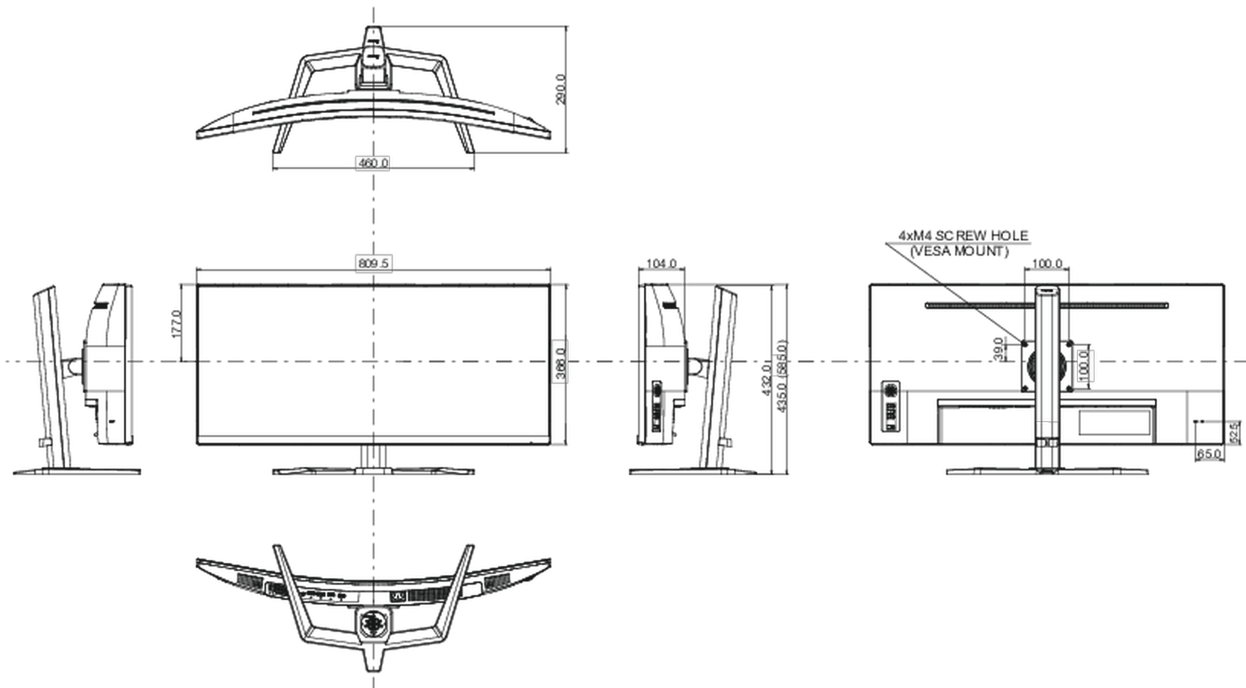

04 МЕХАНИЧЕСКИЕ ХАРАКТЕРИСТИКИ

Эргономика	высота, наклон
Настройка высоты (HAS)	150мм
Угол наклона экрана	23° вверх; 5° вниз
Крепление VESA	100 x 100мм

05 6.АКЦЕССУАРЫ

Кабели

Питание, USB, HDMI, DP

Прочее

Краткое руководство по началу работы, Руководство по безопасности

Сертификаты

CE, TÜV-Bauart, EAC, PSE, RoHS support, ErP, WEEE, VCCI, REACH, UKCA

REACH SVHC

свинца, превышает 0.1%

08 РАЗМЕР / ВЕС

Размер продукта Ш x В x Г

809.5 x 435 (585) x 290мм

Размер коробки Ш x В x Г

900 x 480 x 236мм

Вес (без упаковки)

12.4кг

Weight (without stand)

9.4кг

EAN код

4948570121427

Все товарные знаки и торговые марки являются собственностью их владельцев и они защищены. Ошибки и изменения допускаются. Спецификации могут быть изменены без уведомления. Все LCD мониторы соответствуют стандарту ISO-9241-307:2008 по политике битых пикселей.