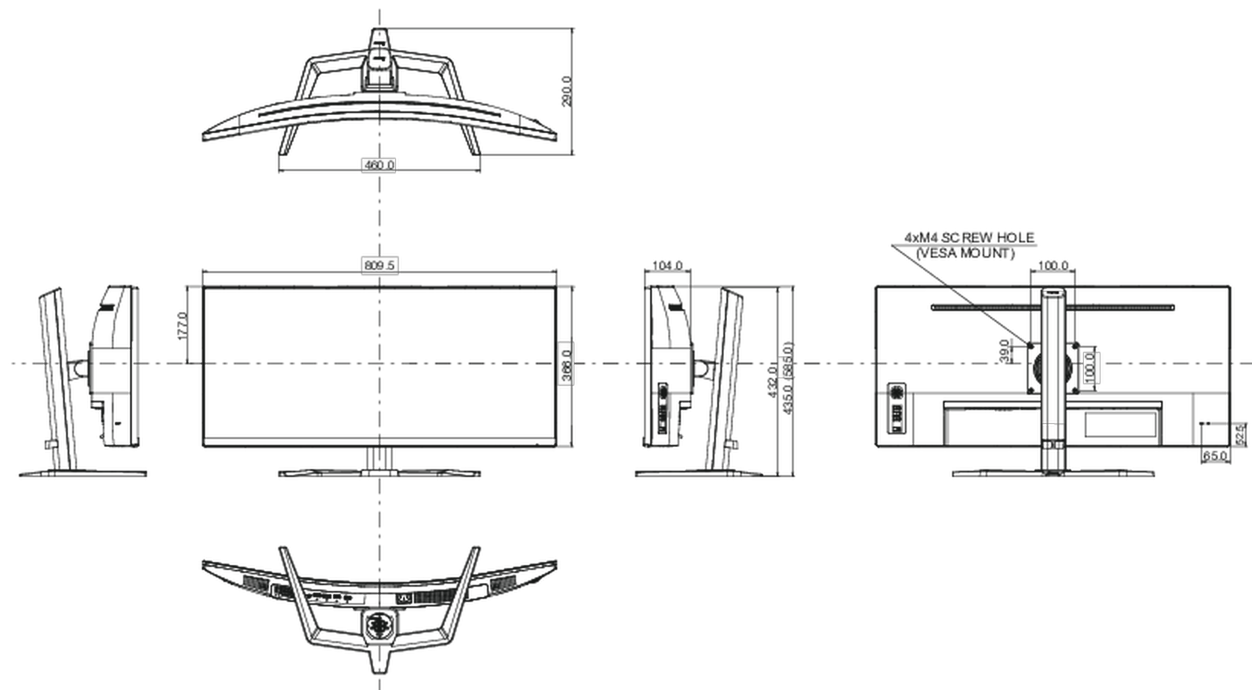

04 МЕХАНИЧЕСКИЕ ХАРАКТЕРИСТИКИ

Эргономика	высота, наклон
Настройка высоты (HAS)	150мм
Угол наклона экрана	23° вверх; 5° вниз
Крепление VESA	100 x 100мм

05 6.АКЦЕССУАРЫ

Кабели

Питание, USB, HDMI, DP

Прочее

Краткое руководство по началу работы, Руководство по безопасности

Сертификаты

CE, TÜV-Bauart, EAC, PSE, RoHS support, ErP, WEEE, VCCI, REACH, UKCA

REACH SVHC

свинца, превышает 0.1%

08 РАЗМЕР / ВЕС

Размер продукта Ш x В x Г

809.5 x 435 (585) x 290мм

Размер коробки Ш x В x Г

900 x 480 x 236мм

Вес (без упаковки)

12.4кг

Weight (without stand)

9.4кг

EAN код

4948570121427

Все товарные знаки и торговые марки являются собственностью их владельцев и они защищены. Ошибки и изменения допускаются. Спецификации могут быть изменены без уведомления. Все LCD мониторы соответствуют стандарту ISO-9241-307:2008 по политике битых пикселей.