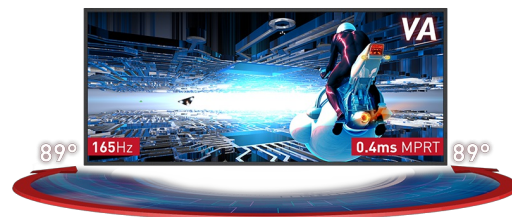

VA panel technology with 165Hz support and 0.4ms MPRT

The monitor guarantees excellent contrast ratio making all the nuances between the light and dark colours clearly visible and provides an outstanding 0.4ms Moving Picture Response Time (MPRT) with 165Hz support.