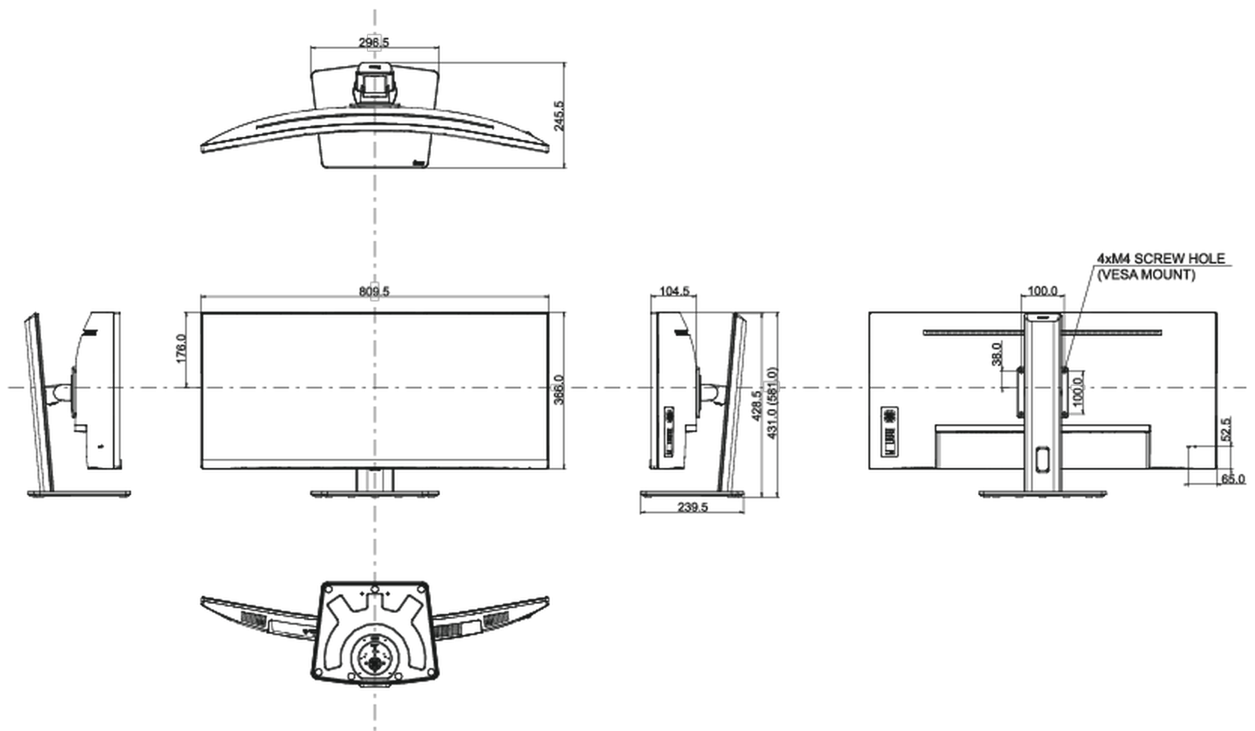

04 МЕХАНИЧЕСКИЕ ХАРАКТЕРИСТИКИ

Эргономика	высота, наклон
Настройка высоты (HAS)	150мм
Угол наклона экрана	23° вверх; 5° вниз
Крепление VESA	100 x 100мм
Крепления для кабелей	да

05 6.АКСЕССУАРЫ

Кабели	Питание, USB, HDMI, DP, USB-C
Прочее	Краткое руководство по началу работы, Руководство по безопасности

08 РАЗМЕР / ВЕС

Размер продукта Ш x В x Г	809.5 x 431 (581) x 245.5мм
Размер коробки Ш x В x Г	900 x 480 x 236мм
Вес (без упаковки)	9.4кг
Вес (с упаковкой)	12.4кг
EAN код	4948570121410

Все товарные знаки и торговые марки являются собственностью их владельцев и они защищены. Ошибки и изменения допускаются. Спецификации могут быть изменены без уведомления. Все LCD мониторы соответствуют стандарту ISO-9241-307:2008 по политике битых пикселей.