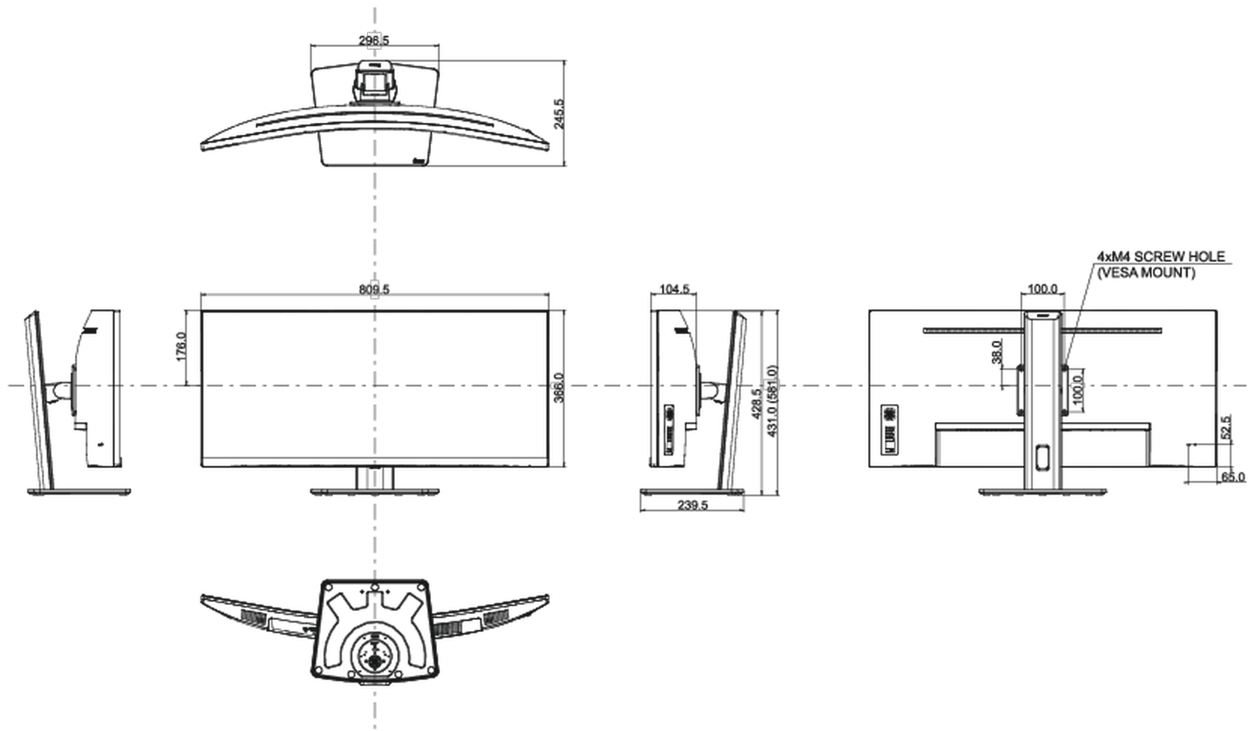

04 ASPECTOS MECÁNICOS

Soporte de altura regulable altura, inclinación

Ajuste de altura 150mm

Ángulo de inclinación 23° arriba; 5° abajo

Montaje VESA 100 x 100mm

Sistema de gestión de cables si

05 ACCESSORIES INCLUDED

Producto dimensiones W x H x D 809.5 x 431 (581) x 245.5mm

Dimensiones de la caja (ancho x alto x fondo) 900 x 480 x 236mm

Peso (sin caja) 9.4kg

Peso (con caja) 12.4kg

Código EAN 4948570121410

All trademarks and registered trademarks acknowledged. E & O E. Specification subject to change without notice. All LCD's comply with ISO-9241-307:2008 in connection with pixel defects.