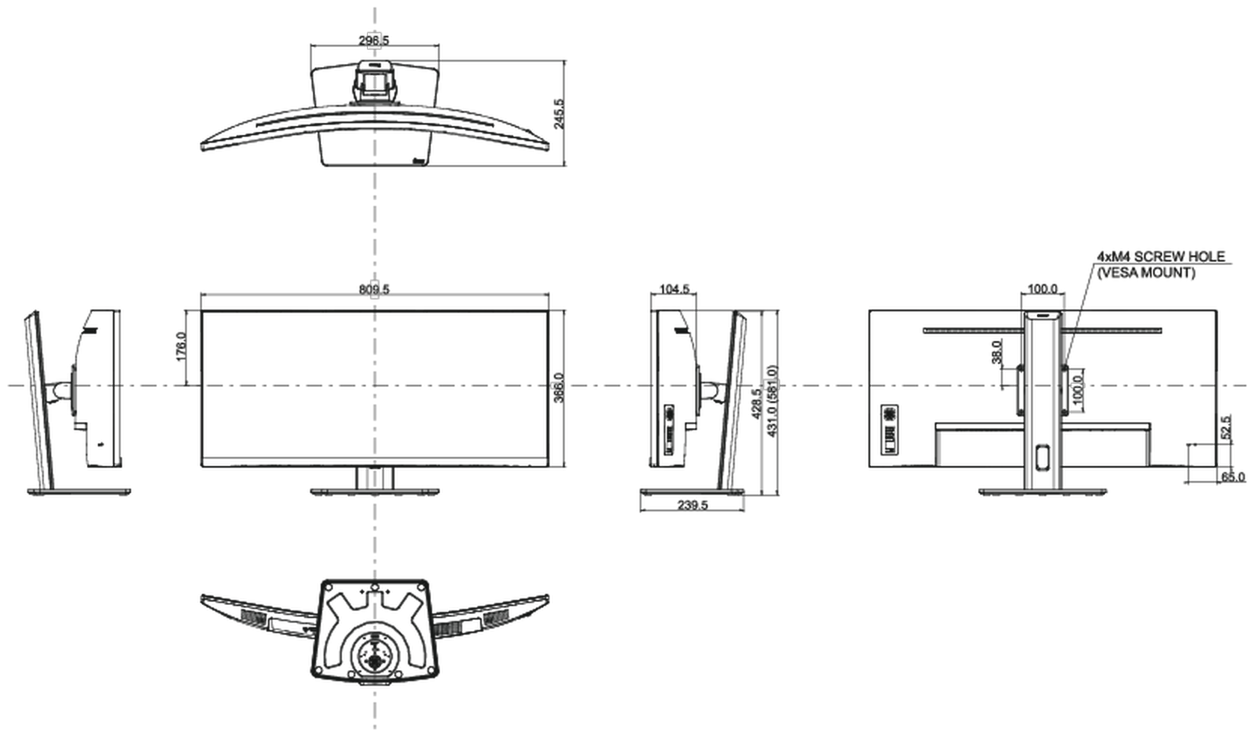

## 08 DIMENSIONS / POIDS

Dimensions produit L x H x P 809.5 x 431 (581) x 245.5mm

Dimensions de la boîte L x H x P 900 x 480 x 236mm

Poids (sans boîte) 9.4kg

Poids (avec boîte) 12.4kg

Code EAN 4948570121410