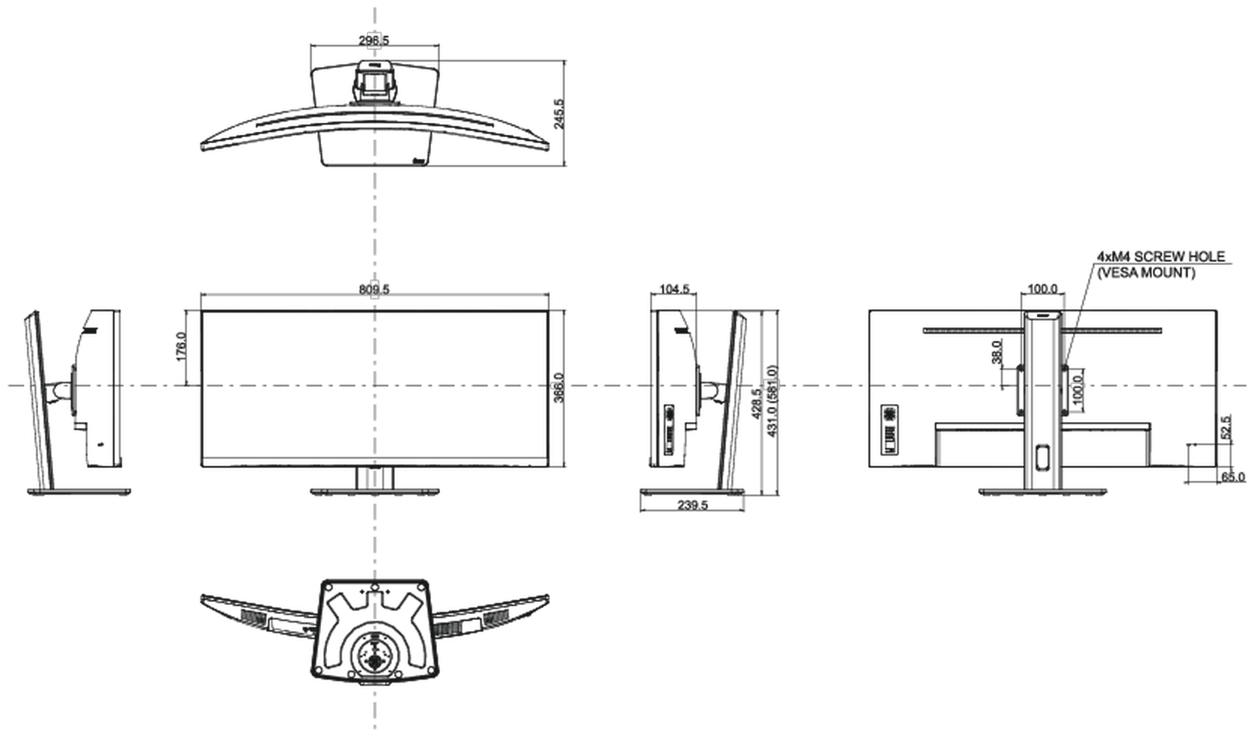

04 МЕХАНИЧЕСКИЕ ХАРАКТЕРИСТИКИ

Эргономика	высота, наклон
Настройка высоты (HAS)	150мм
Угол наклона экрана	23° вверх; 5° вниз
Крепление VESA	100 x 100mm
Креплени для кабелей	да

05 6.АКСЕССУАРЫ

Кабели	Питание, USB, HDMI, DP, USB-C
Прочее	Краткое руководство по началу работы, Руководство по безопасности

08 РАЗМЕР / ВЕС

Размер продукта Ш x В x Г	809.5 x 431 (581) x 245.5мм
Размер коробки Ш x В x Г	900 x 480 x 236мм
Вес (без упаковки)	9.4кг
Вес (с упаковкой)	12.4кг
EAN код	4948570121410

Все товарные знаки и торговые марки являются собственностью их владельцев и они защищены. Ошибки и изменения допускаются. Спецификации могут быть изменены без уведомления. Все LCD мониторы соответствуют стандарту ISO-9241-307:2008 по политике битых пикселей.