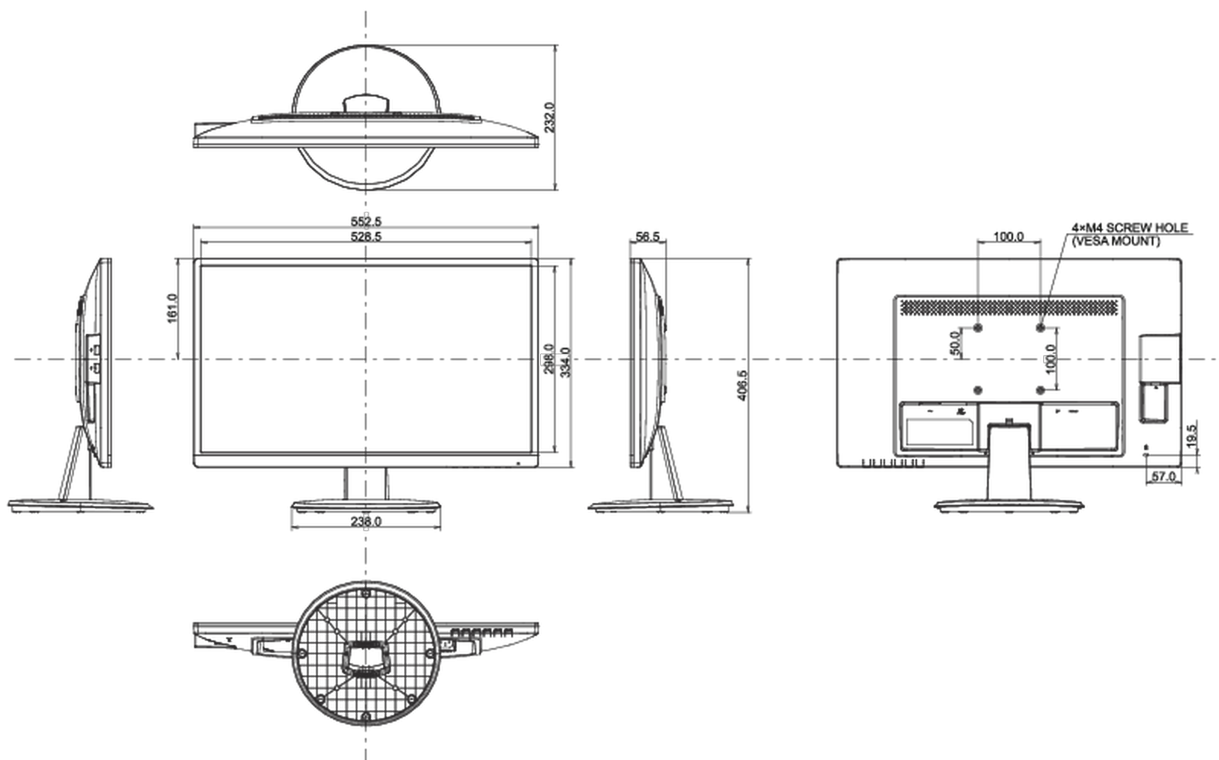

## 08 ROZMĚRY / HMOTNOST

Rozměry výrobku Š x V x D	552.5 x 406.5 x 232mm
Rozměry balení Š x V x D	622 x 120 x 410mm
Váha (bez balení)	3.9kg
Váha (s balením)	5.0kg
EAN code	4948570121557

Všechny ochranné známky jsou registrovány a chráněny. Vyhrazené právo na změny. Veškeré ploché panely LCD splňují normu ISO-9241-307:2008 v oblasti počtu vadných pixelů.