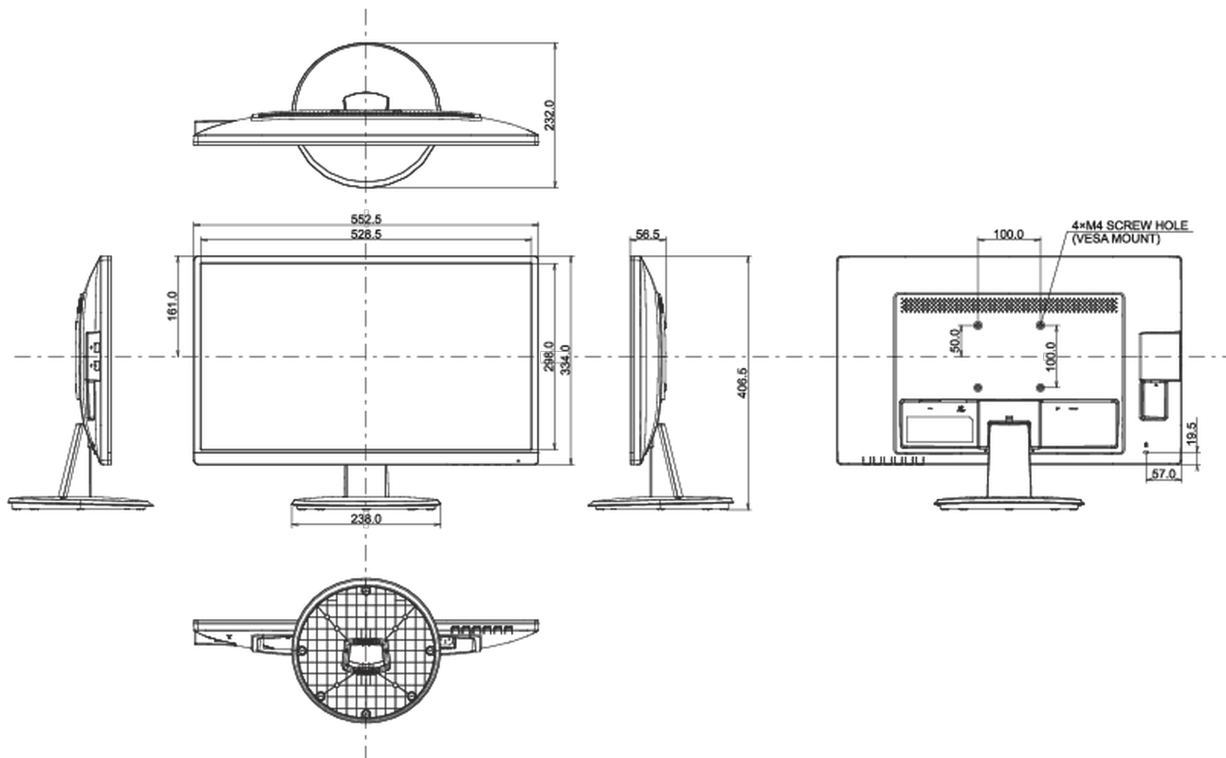

Otro

guía de inicio rápido, guía de seguridad

06 GESTIÓN DE ENERGÍA

Unidad de fuente de alimentación

interno

Fuente de alimentación

AC 100 - 240V, 50/60Hz

Gestión de energía

18W typical, Modo en espera 0.5W, Modo apagado 0.3W

07 SOSTENIBILIDAD

Certificados

TCO Certified, CE, TÜV-GS, EAC, VCCI-B, RoHS support, ErP, WEEE, REACH, UKCA

TCO Certified

X2483HSU-B5 H

Clase de eficiencia energética (Regulation (EU) 2017/1369)

E

REACH SVHC

por encima de 0.1% de plomo

08 DIMENSIONES / PESO

Producto dimensiones W x H x D

552.5 x 406.5 x 232mm

Dimensiones de la caja (ancho x alto x fondo)

622 x 120 x 410mm

Peso (sin caja)

3.9kg

Peso (con caja)

5.0kg

Código EAN

4948570121557