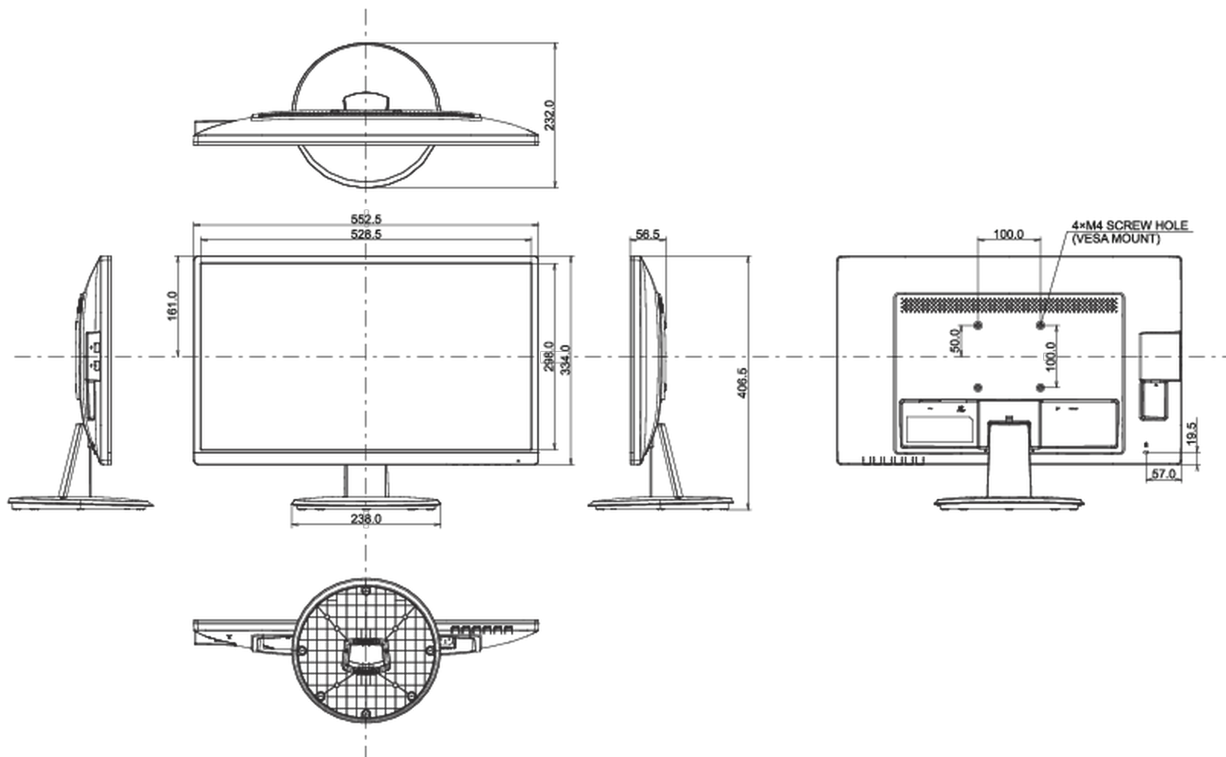

## 08 AFMETINGEN / GEWICHT

Product afmetingen B x H x D	552.5 x 406.5 x 232mm
Doos afmetingen B x H x D	622 x 120 x 410mm
Gewicht (zonder doos)	3.9kg
Gewicht (inclusief doos)	5.0kg
EAN code	4948570121557