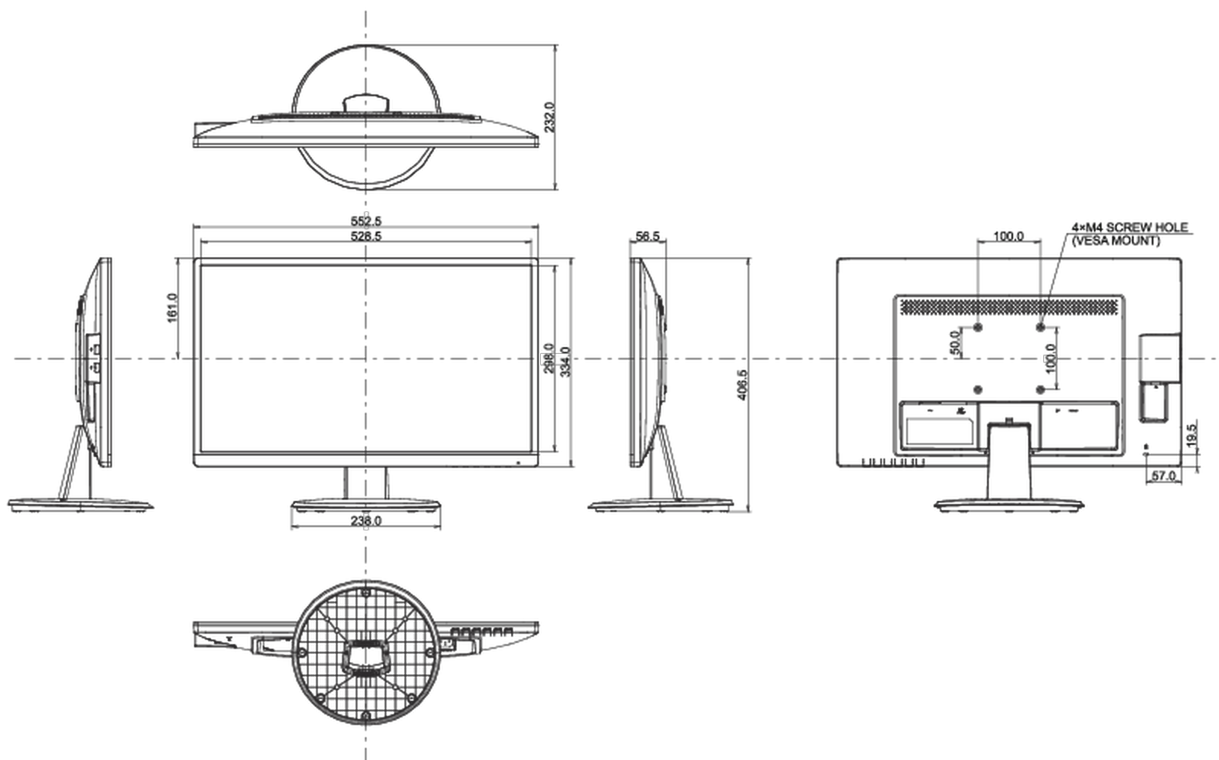

## 08 РАЗМЕР / ВЕС

Размер продукта Ш x В x Г	552.5 x 406.5 x 232мм
Размер коробки Ш x В x Г	622 x 120 x 410мм
Вес (без упаковки)	3.9кг
Вес (с упаковкой)	5.0кг
EAN код	4948570121557

Все товарные знаки и торговые марки являются собственностью их владельцев и они защищены. Ошибки и изменения допускаются. Спецификации могут быть изменены без уведомления. Все LCD мониторы соответствуют стандарту ISO-9241-307:2008 по политике битых пикселей.