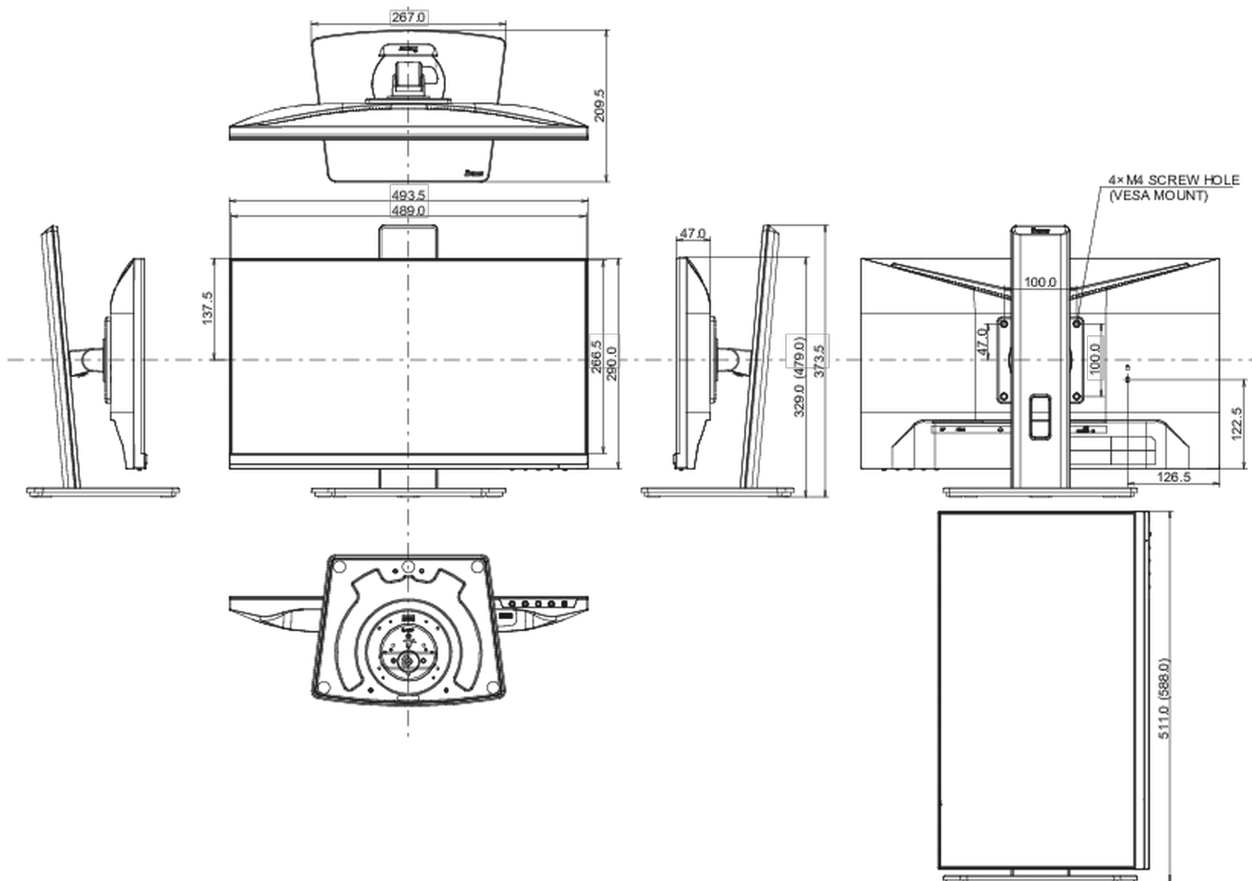

01 ХАРАКТЕРИСТИКИ ДИСПЛЕЯ

Дизайн	безрамочный (с 3-х сторон)
Диагональ	21.5", 54.5см
Панель	IPS панель с технологией LED, матовая поверхность
Разрешение	1920 x 1080 @75Гц (2.1 megapixel Full HD)
Соотношение сторон	16:9
Яркость	250 cd/m ²
Контрастность	1000:1
Расширенная контрастность	80M:1
Время отклика (GTG)	3мс
Видимая область	горизонталь/вертикаль: 178°/178°, право/лево: 89°/89°, вверх/вниз: 89°/89°
Поддержка цвета	16.7млн (sRGB: 96%; NTSC: 72%)
Частота горизонтальной развертки	30 - 84кГц
Видимая область Ш x В	478.7 x 260.3мм, 18.8 x 10.2"
Размер пикселя	0.249мм
Colour	матовый, чернить

04 МЕХАНИЧЕСКИЕ ХАРАКТЕРИСТИКИ

Эргономика	наклон
Настройка высоты (HAS)	150мм
Вращение экрана (PIVOT)	90°
Вращение подставки (Swivel)	90°; 45° лево; 45° право
Угол наклона экрана	23° вверх; 5° вниз
Крепление VESA	100 x 100мм
Крепления для кабелей	да

05 6.АКЦЕССУАРЫ

Кабели	Питание, HDMI
Прочее	Краткое руководство по началу работы, Руководство по безопасности

06 POWER-MANAGEMENT

Блок питания	внутренний
Питание	AC 100 - 240V, 50/60Гц
Потребляемая мощность	14W стандарт, 0.5W ожидание, 0.3W отключено

07 СТАНДАРТЫ

Сертификаты	TCO Certified, CE, TÜV-Bauart, EAC, VCCI-B, PSE, RoHS support, ErP, WEEE, REACH, UKCA
TCO Certified	ProLite XUB2293HS-B5
REACH SVHC	свинца, превышает 0.1%

08 РАЗМЕР / ВЕС

Размер продукта Ш x В x Г	493.5 x 329 (479) x 209.5мм
Размер коробки Ш x В x Г	605 x 395 x 145мм
Вес (без упаковки)	4.3кг
Вес (с упаковкой)	5.5кг
EAN код	4948570121137