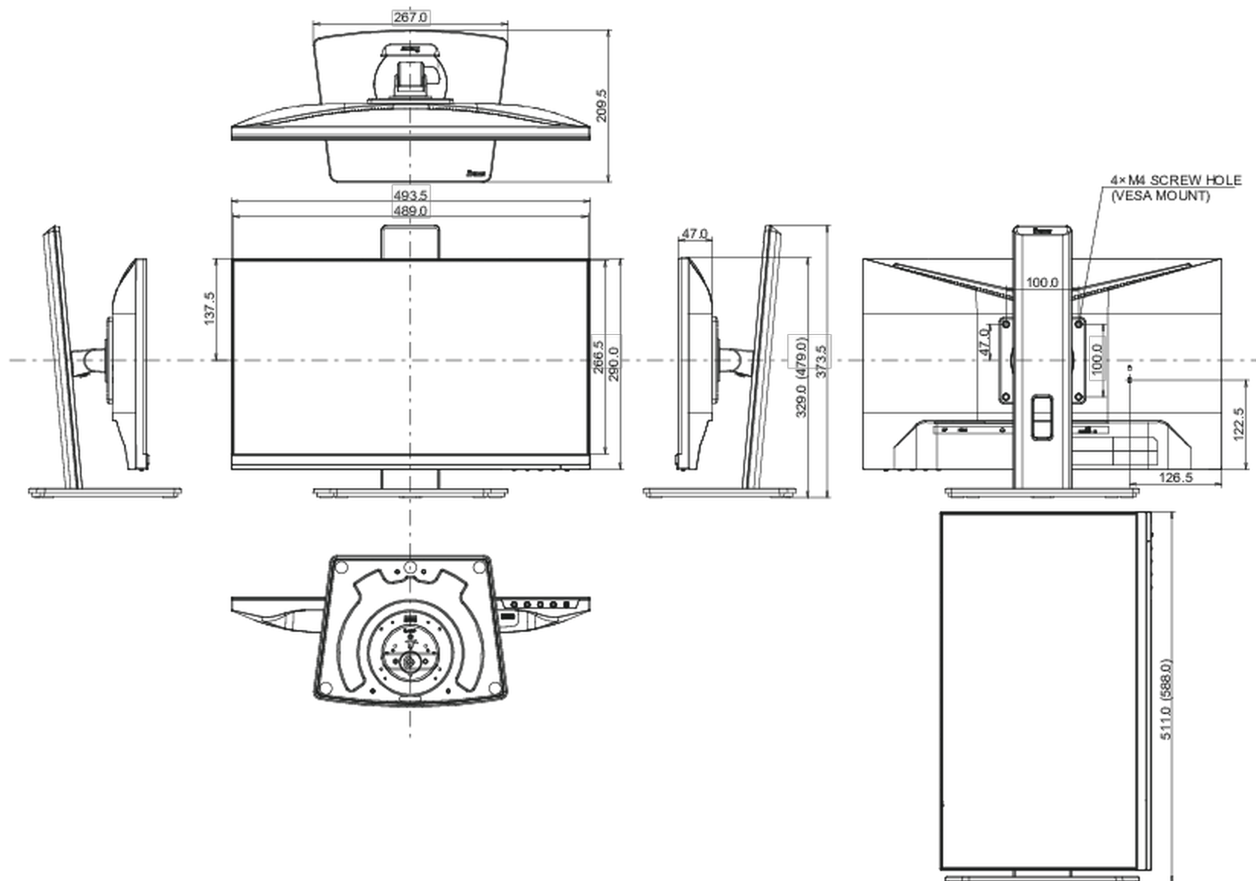

01 KIJELZŐ JELLEMZŐI

Design	3-side borderless
Átló	21.5", 54.5cm
Panel	IPS panel technology LED, matte finish
Natív felbontás	1920 x 1080 @75Hz (2.1 megapixel Full HD)
Képarány	16:9
Fényerő	250 cd/m ²
Statikus kontraszt	1000:1
Speciális kontraszt	80M:1
Válaszidő (GTG)	3ms
Látótér	horizontális/vertikális: 178°/178°, jobb/bal: 89°/89°, fel/le: 89°/89°
Szín támogatás	16.7mln (sRGB: 96%; NTSC: 72%)
Horizontális szinkronizálás	30 - 84kHz
Látható terület Sz x M	478.7 x 260.3mm, 18.8 x 10.2"
Pixel magasság	0.249mm
Szín	mattn, fekete

04 MECHANIKUS

Kijelző helyzetének beállításai	billenthető
Magasság beállítása	150mm
Forgatás (PIVOT funkció - portré mód)	90°
Forgó állvány	90°; 45° bal; 45° jobb
Hajlásszög	23° fel; 5° le
VESA állvány	100 x 100mm
Kábelkezelő rendszer	igen

08 MÉRETEK / SÚLY

Termék méretei Sz x H x M	493.5 x 329 (479) x 209.5mm
Doboz méretei Sz x H x M	605 x 395 x 145mm
Súly (doboz nélkül)	4.3kg
Súly (dobozzal)	5.5kg
EAN kód	4948570121137

All trademarks and registered trademarks acknowledged. E & O E. Specification subject to change without notice. All LCD's comply with ISO-9241-307:2008 in connection with pixel defects.