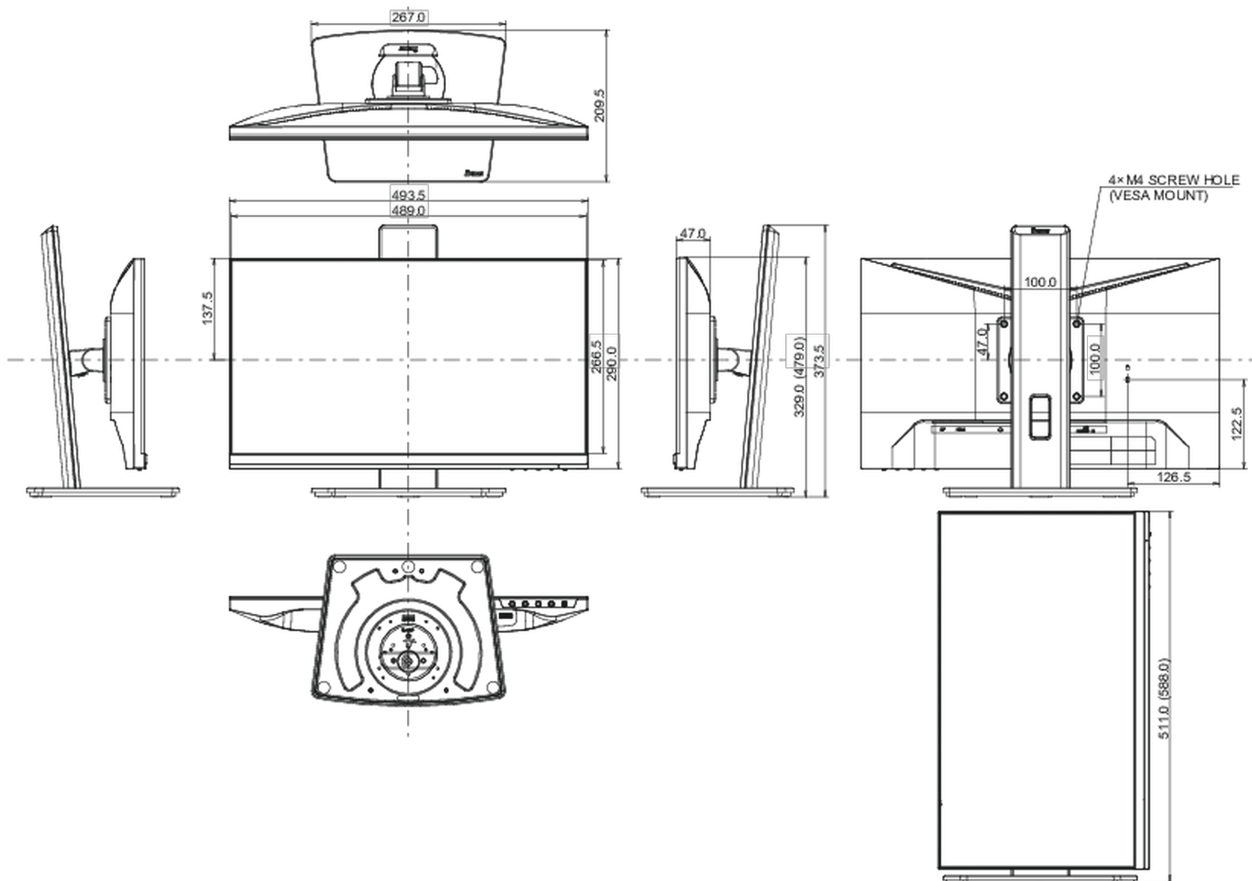

TCO Certified

ProLite XUB2293HS-B5

REACH SVHC

свинца, превышает 0.1%

08 РАЗМЕР / ВЕС

Размер продукта Ш x В x Г

493.5 x 329 (479) x 209.5мм

Размер коробки Ш x В x Г

605 x 395 x 145мм

Вес (без упаковки)

4.3кг

Вес (с упаковкой)

5.5кг

EAN код

4948570121137

Все товарные знаки и торговые марки являются собственностью их владельцев и они защищены. Ошибки и изменения допускаются. Спецификации могут быть изменены без уведомления. Все LCD мониторы соответствуют стандарту ISO-9241-307:2008 по политике битых пикселей.