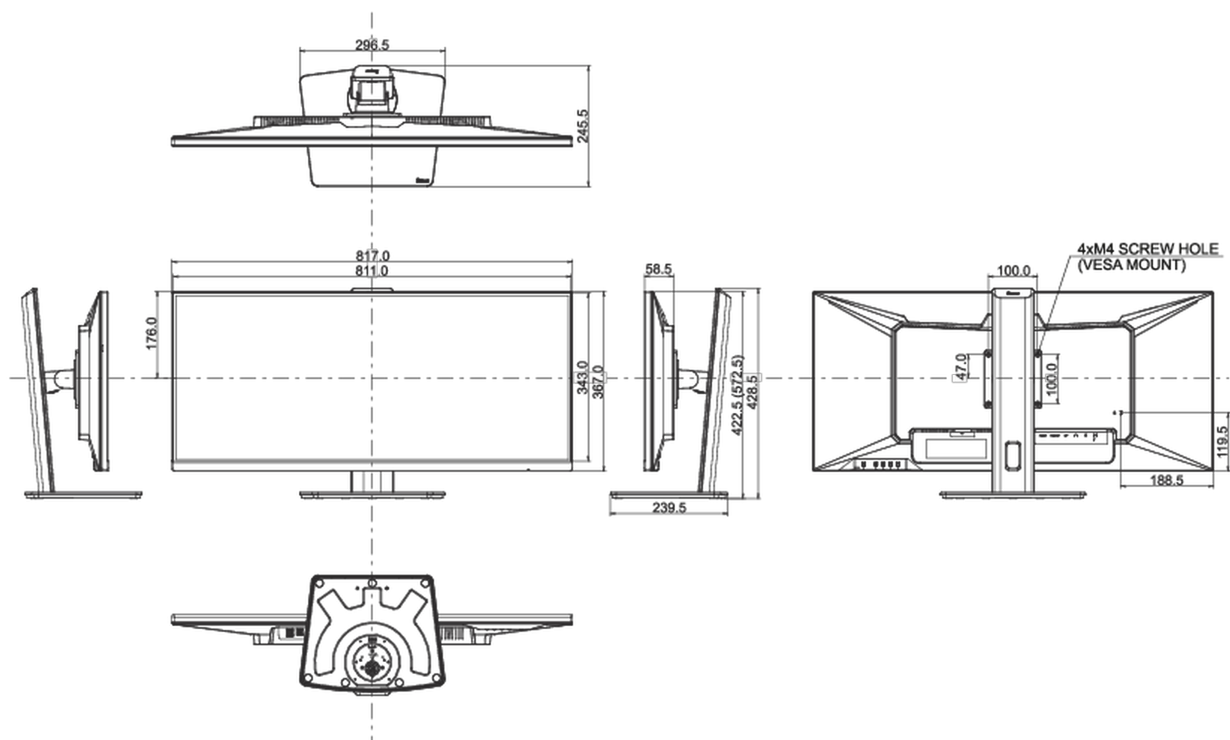

The 150mm height-adjustable stand ensures you can adjust the screen position to your preferences, and the flicker-free panel with blue light reducer function reduces eye fatigue.

01 KIJELZŐ JELLEMZŐI

Átló	34", 86.7cm
Panel	ADS-IPS, matt felület, haze 25%
Natív felbontás	3440 x 1440 @75Hz (4.9 megapixel UWQHD)
Képarány	21:9
Fényerő	400 cd/m ²
Statikus kontraszt	1000:1
Speciális kontraszt	80M:1
Válaszidő (GTG)	4ms
Látótér	horizontális/vertikális: 178°/178°, jobb/bal: 89°/89°, fel/le: 89°/89°
Szín támogatás	16.7mln 8bit (sRGB: 100%, NTSC: 74%)
Horizontális szinkronizálás	30 - 115kHz
Látható terület Sz x M	799.8 x 334.8mm, 31.5 x 13.2"
Pixel magasság	0.233mm
Szín	matt, fekete

04 MECHANIKUS

Kijelző helyzetének beállításai	magasság, forgatható, billenthető
Magasság beállítása	150mm
Forgó állvány	90°; 45° bal; 45° jobb
Hajlásszög	23° fel; 5° le
VESA állvány	100 x 100mm
Kábelkezelő rendszer	igen

Termék méretei Sz x H x M	817 x 422.5 (572.5) x 245.5mm
Doboz méretei Sz x H x M	900 x 188 x 456mm
Súly (doboz nélkül)	9.4kg
Súly (dobozzal)	12.4kg
EAN kód	4948570121359

All trademarks and registered trademarks acknowledged. E & O E. Specification subject to change without notice. All LCD's comply with ISO-9241-307:2008 in connection with pixel defects.