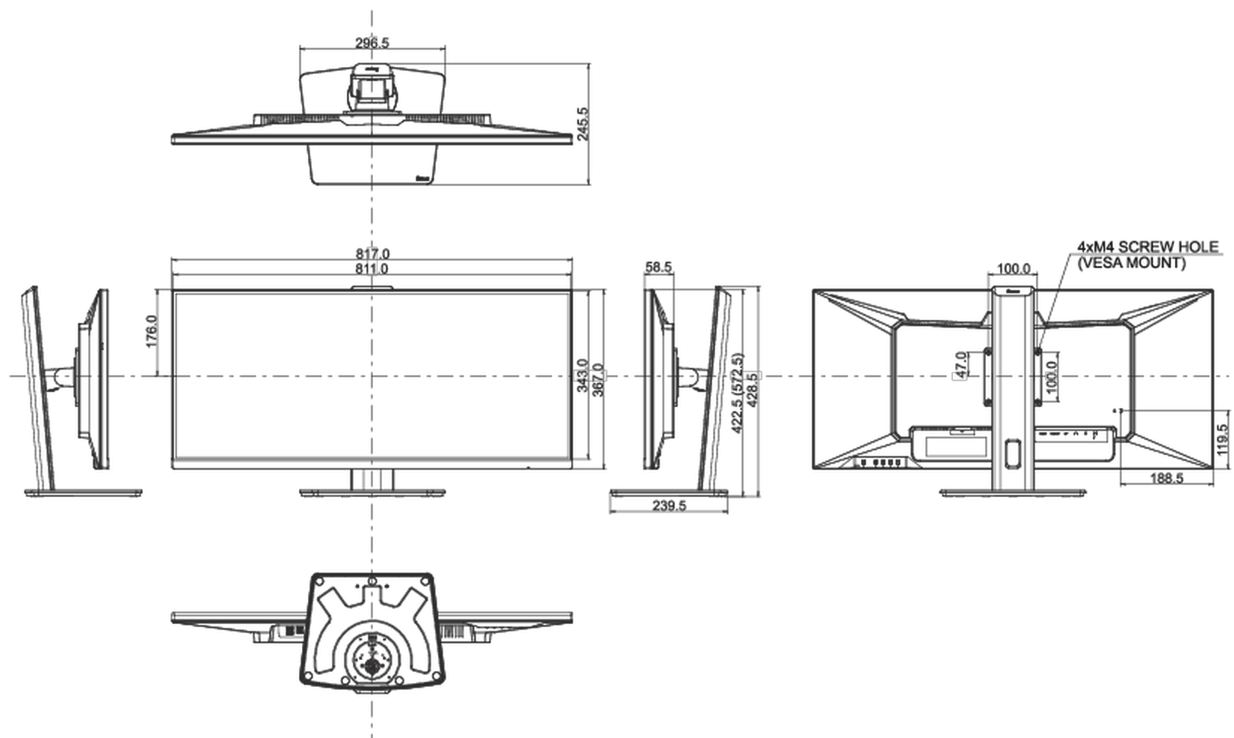

01 OBRAZ

Przekątna	34", 86.7cm
Panel	ADS-IPS, matowe wykończenie, haze 25%
Rozdzielczość fizyczna	3440 x 1440 @75Hz (4.9 megapixel UWQHD)
Format obrazu	21:9
Jasność	400 cd/m ²
Kontrast statyczny	1000:1
Kontrast ACR	80M:1
Czas reakcji (GTG)	4ms
Kąty widzenia	poziomo/pionowo: 178°/178°, prawo/lewo: 89°/89°, góra/dół: 89°/89°
Kolory	16.7mln 8bit (sRGB: 100%, NTSC: 74%)
Synchronizacja pozioma	30 - 115kHz
Powierzchnia robocza szer. x wys.	799.8 x 334.8mm, 31.5 x 13.2"
Plamka	0.233mm
Kolor	matowa, czarny

04 MECHANICZNE

Zakres regulacji	wysokość, obrót, pochyl
Regulacja wysokości	150mm
Obrót stopy	90°; 45° w lewo; 45° w prawo
Kąt pochylecia	23° w górę; 5° w dół
Standard VESA	100 x 100mm
System zarządzania kablami	tak

Wymiary produktu szer. x wys. x gł.	817 x 422.5 (572.5) x 245.5mm
Wymiary pudła szer. x wys. x gł.	900 x 188 x 456mm
Waga (bez pudła)	9.4kg
Waga (z pudłem)	12.4kg
Kod EAN	4948570121359

Wszystkie znaki towarowe zastrzeżone. Pomyłki i wprowadzanie zmian zastrzeżone. Specyfikacje produktów mogą ulec zmianie bez wcześniejszego zawiadomienia. Wszystkie monitory LCD iiyama są zgodne z normą ISO-9241-307:2008 określającą liczbę i rodzaj defektów matrycy.