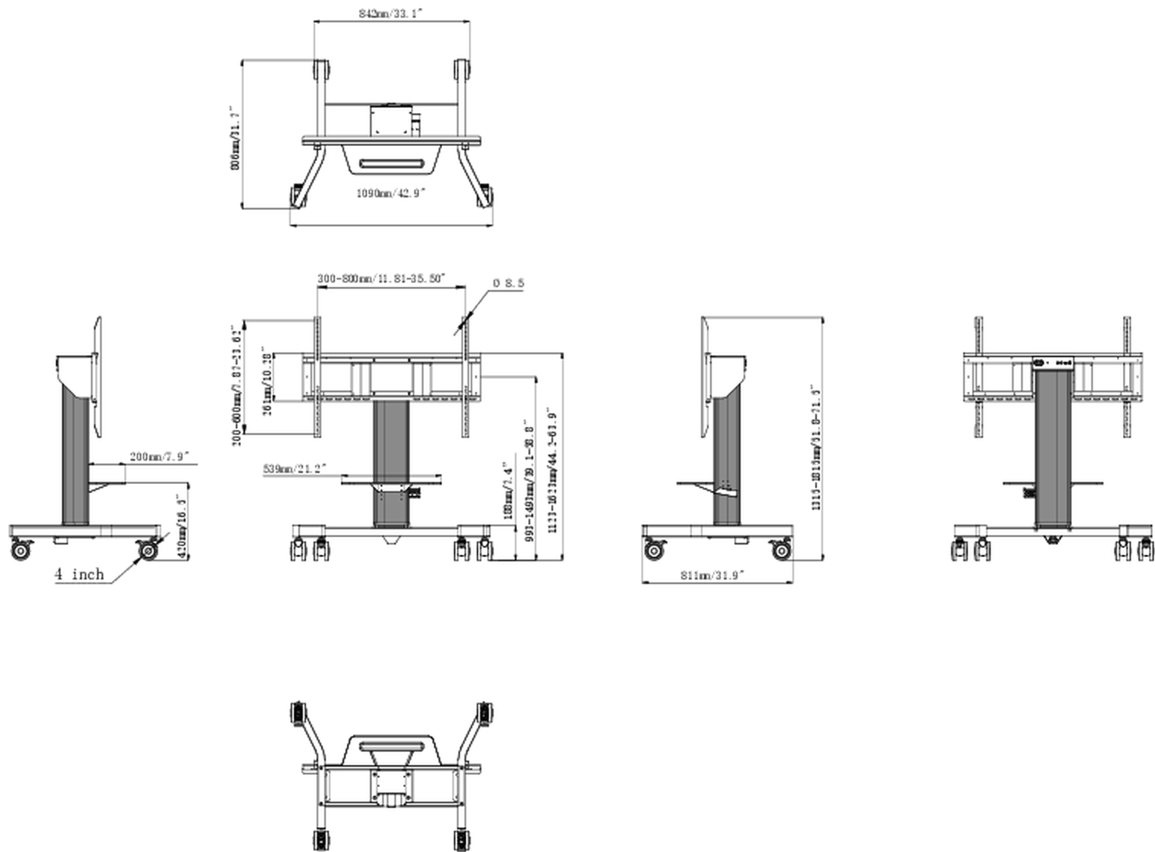

## Elevador de suelo eléctrico de una columna sobre ruedas con soportes de fácil montaje y estante para portátil

Un carro motorizado anticolidión para pantallas táctiles de hasta VESA 800x600 mm. Este producto es único por su tamaño de pantalla y su fácil montaje con soportes "tirar & soltar".

Las ruedas omnidireccionales de 4 pulgadas facilitan y ahorran los desplazamientos. Este soporte móvil con ajuste de altura eléctrico proporciona un ajuste de altura silencioso y un soporte de pantalla integrado que contiene la mayoría de los patrones VESA, por lo que es adecuado para casi todas las pantallas. El tamaño máximo de pantalla soportado es de 86" y el peso máximo es de 100 kg.

### 01 ESPECIFICACIÓN TÉCNICA

Número de pantallas	1
Tamaño de pantalla	43" - 65"
Ajuste de altura	500mm, Centre of the screen is 991 - 1491mm
Peso máximo	100kg / monitor
VESA minimum	300 x 200mm
VESA maximum	800 x 600mm

## 02 DIMENSIONES / PESO

Producto dimensiones W x H x D 1090 x 1815 x 806mm

Dimensiones de la caja (ancho x alto x fondo) 1100 x 270 x 620mm

Peso (sin caja) 41.8kg

Peso (con caja) 45.7kg

Código EAN 4948570033102