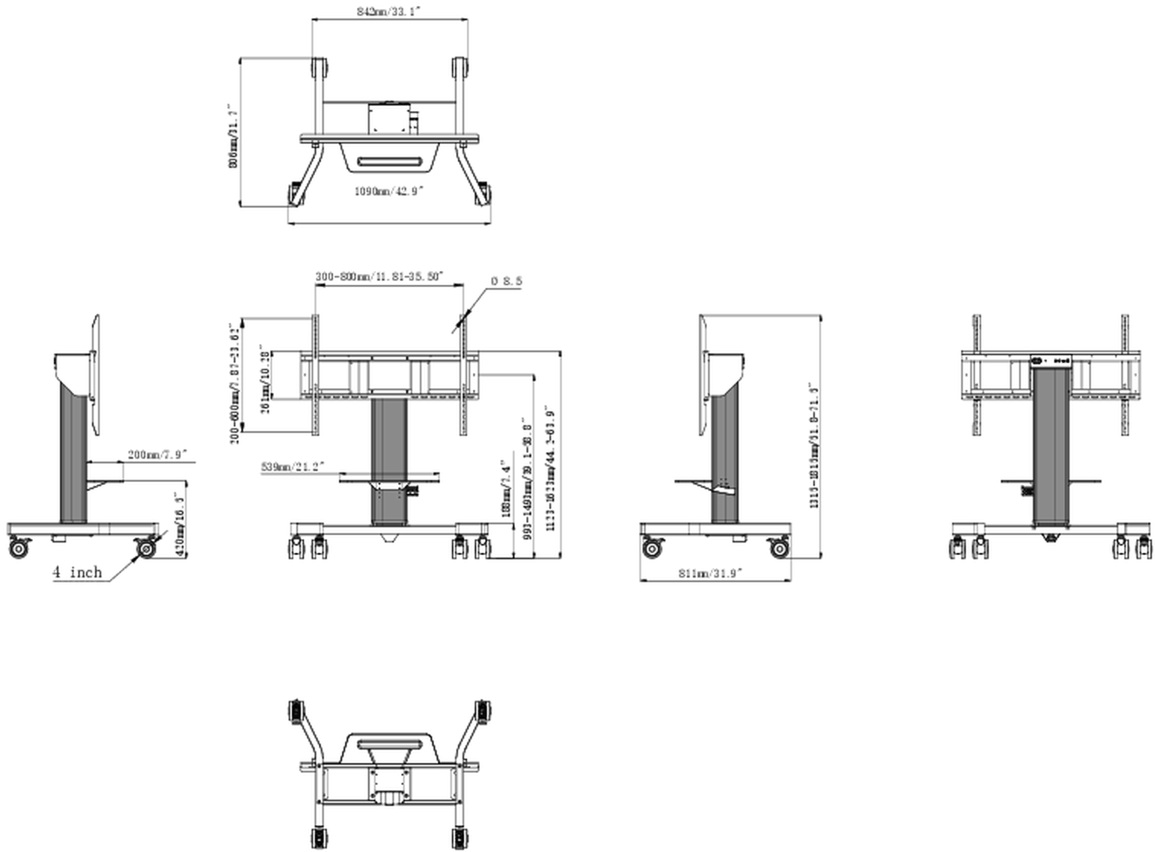

Las ruedas omnidireccionales de 4 pulgadas facilitan y ahorran los desplazamientos. Este soporte móvil con ajuste de altura eléctrico proporciona un ajuste de altura silencioso y un soporte de pantalla integrado que contiene la mayoría de los patrones VESA, por lo que es adecuado para casi todas las pantallas. El tamaño máximo de pantalla soportado es de 86" y el peso máximo es de 100 kg.

### 01 ESPECIFICACIÓN TÉCNICA

Número de pantallas	1
Tamaño de pantalla	43" - 65"
Ajuste de altura	500mm, Centre of the screen is 991 - 1491mm
Peso máximo	100kg / monitor
VESA minimum	300 x 200mm
VESA maximum	800 x 600mm

## 02 DIMENSIONES / PESO

Producto dimensiones W x H x D 1090 x 1815 x 806mm

Dimensiones de la caja (ancho x alto x fondo) 1100 x 270 x 620mm

Peso (sin caja) 41.8kg

Peso (con caja) 45.7kg

Código EAN 4948570033102