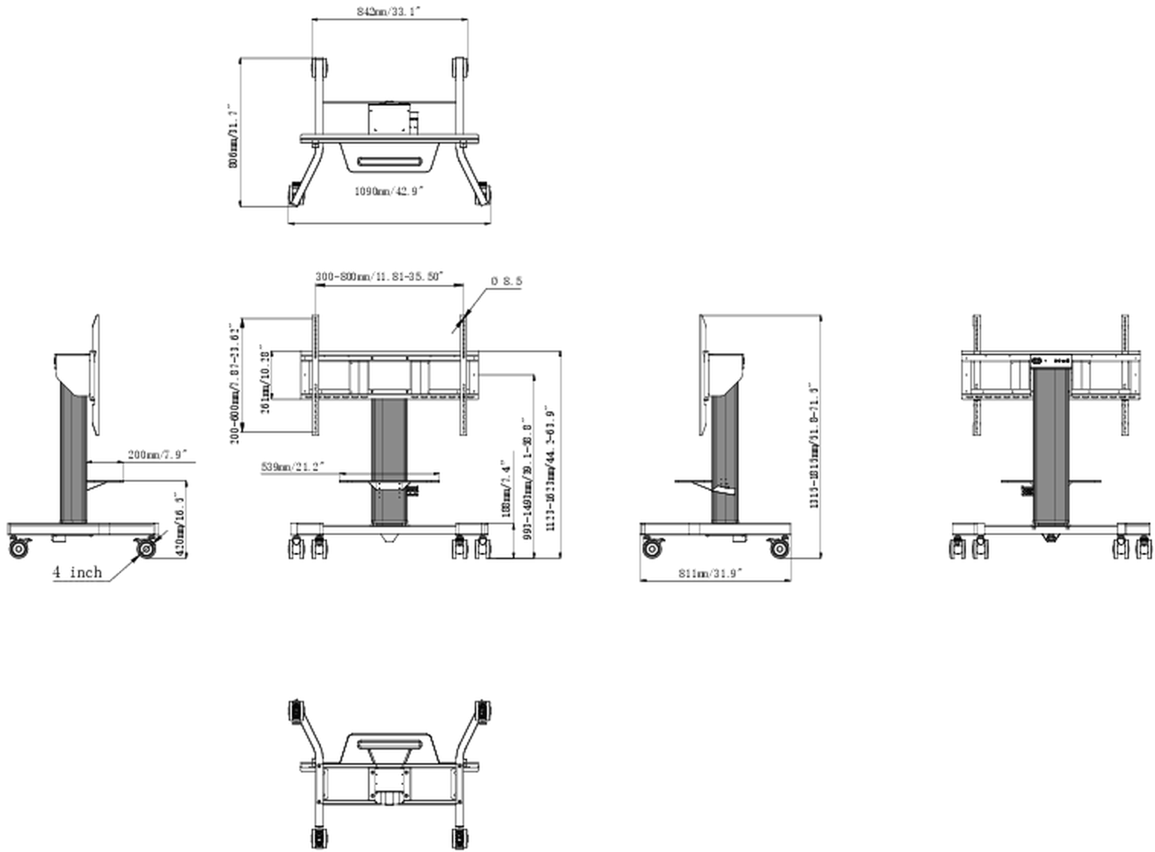

Les roulettes omnidirectionnelles de 4 pouces permettent de le déplacer facilement et en toute sécurité. Ce support mobile à réglage électrique de la hauteur offre un réglage silencieux de la hauteur et un support d'écran intégré contenant la plupart des modèles VESA, ce qui le rend adapté à presque tous les écrans. La taille maximale de l'écran supporté est de 86", le poids maximal est de 100 kg.

01 LES SPÉCIFICATIONS

Nombre d'écrans	1
Taille d'écran	43" - 65"
Régulation de la hauteur	500mm, Centre of the screen is 991 - 1491mm
Max poids	100kg / moniteur
VESA min	300 x 200mm
VESA max	800 x 600mm

02 DIMENSIONS / POIDS

Dimensions produit L x H x P 1090 x 1815 x 806mm

Dimensions de la boîte L x H x P 1100 x 270 x 620mm

Poids (sans boîte) 41.8kg

Poids (avec boîte) 45.7kg

Code EAN 4948570033102

Toutes les marques nommées sur ce site sont des marques déposées. iiyama ne pourra être tenu responsable d'éventuelles erreurs ou omissions contenues sur ce site. Tous les écrans LCD iiyama sont conformes à la norme ISO-9241-307:2008 pour ce qui concerne les défauts de pixel.