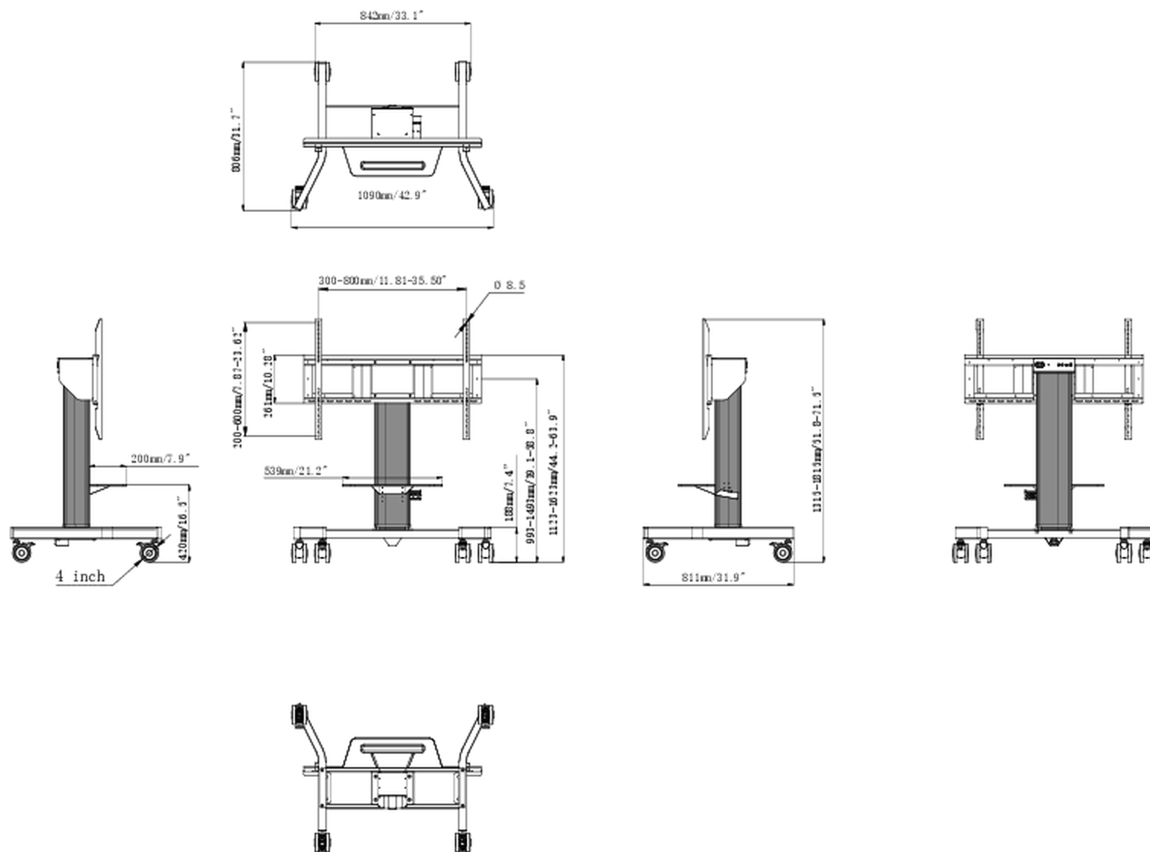

Élévateur de sol électrique à colonne unique sur roulettes avec supports de fixation faciles à monter et étagère pour ordinateur portable

Un chariot motorisé anti-collision pour les écrans tactiles jusqu'à VESA 800x600mm. Ce produit est unique en raison de la taille de son écran et de son montage facile grâce aux supports "tirez et relâchez".

Les roulettes omnidirectionnelles de 4 pouces permettent de le déplacer facilement et en toute sécurité. Ce support mobile à réglage électrique de la hauteur offre un réglage silencieux de la hauteur et un support d'écran intégré contenant la plupart des modèles VESA, ce qui le rend adapté à presque tous les écrans. La taille maximale de l'écran supporté est de 86", le poids maximal est de 100 kg.

01 LES SPÉCIFICATIONS

Nombre d'écrans	1
Taille d'écran	43" - 65"
Régulation de la hauteur	500mm, Centre of the screen is 991 - 1491mm
Max poids	100kg / moniteur
VESA min	300 x 200mm
VESA max	800 x 600mm

02 DIMENSIONS / POIDS

Dimensions produit L x H x P 1090 x 1815 x 806mm

Dimensions de la boîte L x H x P 1100 x 270 x 620mm

Poids (sans boîte) 41.8kg

Poids (avec boîte) 45.7kg

Code EAN 4948570033102

Toutes les marques nommées sur ce site sont des marques déposées. iiyama ne pourra être tenu responsable d'éventuelles erreurs ou omissions contenues sur ce site. Tous les écrans LCD iiyama sont conformes à la norme ISO-9241-307:2008 pour ce qui concerne les défauts de pixel.