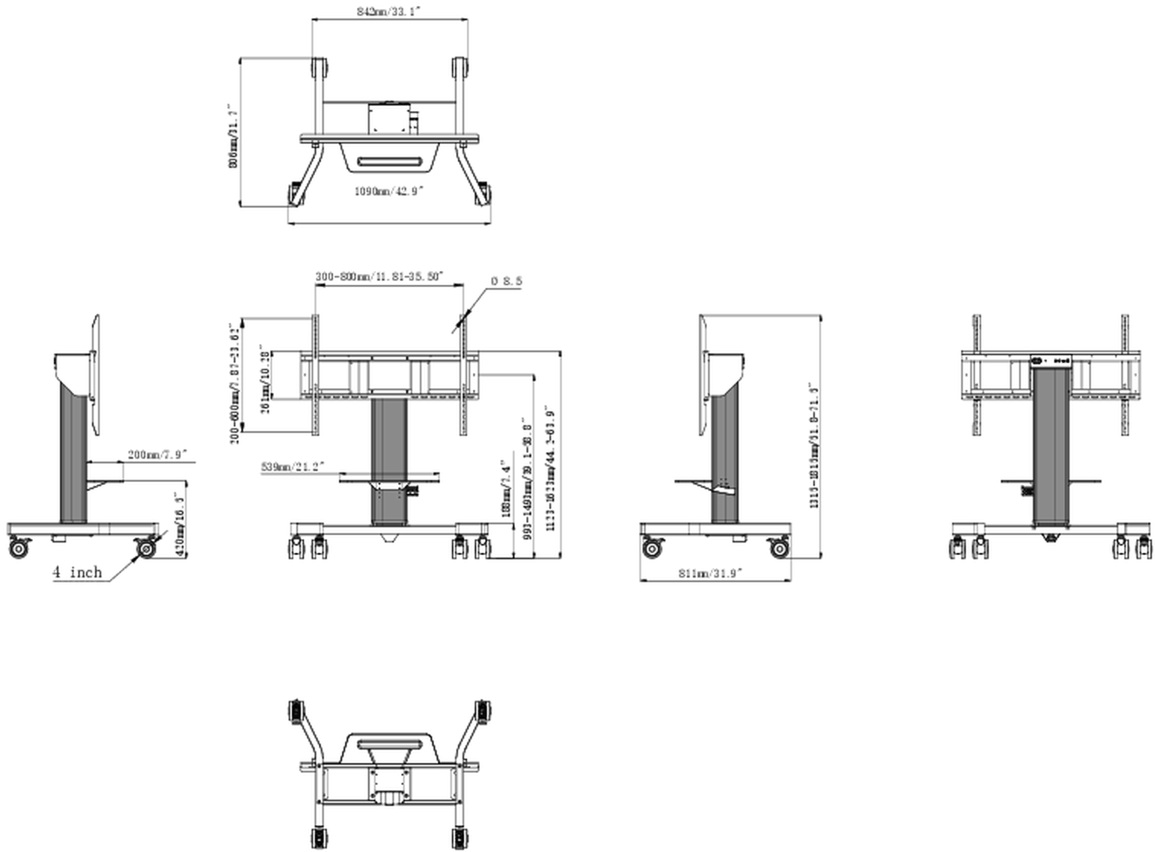

01 TECHNIKAI PARAMÉTEREK

Képernyők száma	1
Képernyő mérete	43" - 65"
Magasság beállítása	500mm, Centre of the screen is 991 - 1491mm
Maximális teherbírás	100kg / monitor
VESA minimum	300 x 200mm
VESA maximum	800 x 600mm
Extra	Laptop shelf, "pull & release" mounting brackets, 4-inch muting castor omni directional wheels

02 MÉRETEK / SÚLY

Termék méretei Sz x H x M 1090 x 1815 x 806mm

Doboz mértéi Sz x H x M 1100 x 270 x 620mm

Súly (doboz nélkül) 41.8kg

Súly (dobozzal) 45.7kg

EAN kód 4948570033102

All trademarks and registered trademarks acknowledged. E & O E. Specification subject to change without notice. All LCD's comply with ISO-9241-307:2008 in connection with pixel defects.