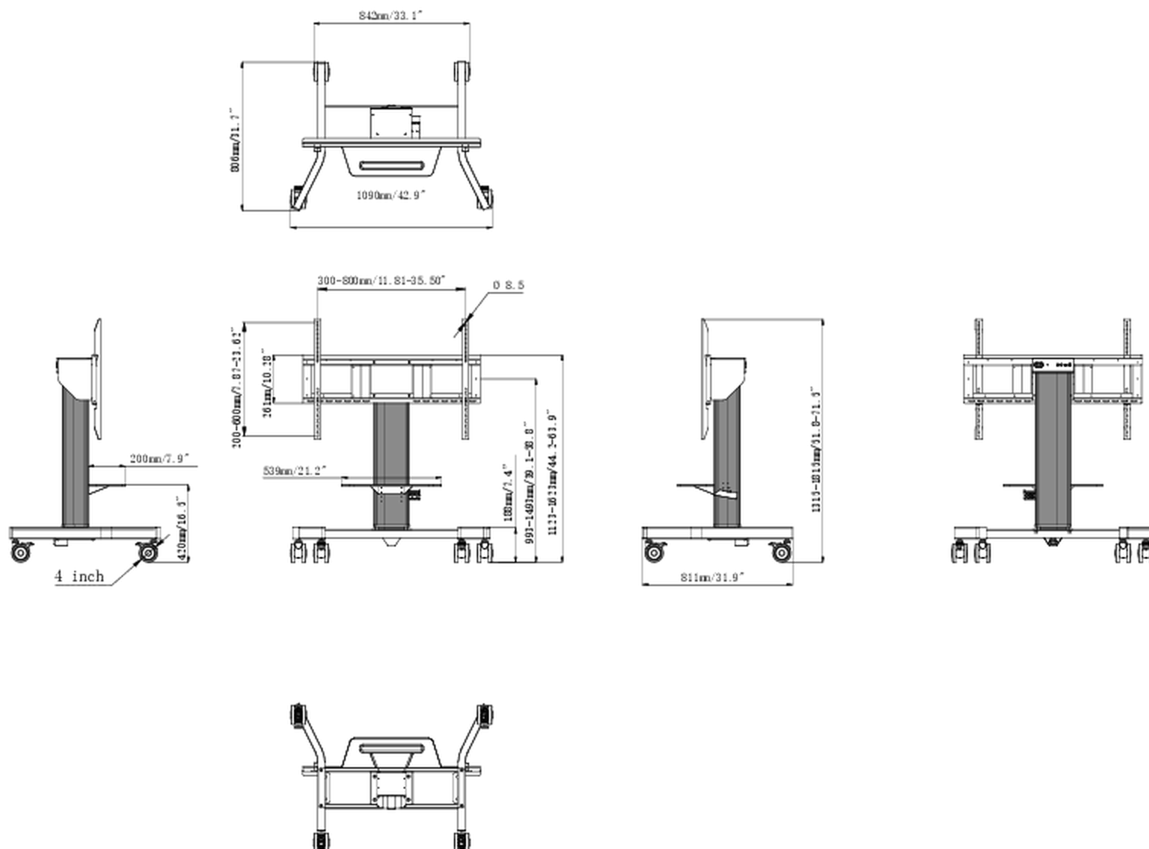

Jednostubni električni podni lift na točkovima sa nosačima za lako montiranje i postolje za laptop

Motorizovana kolica za ekrane osetljive na dodir sa VESA sistemom za montiranje od 800x600mm. Ovaj proizvod je jedinstven zbog svoje veličine ekrana i lakog montiranja sa "povuci i otpusti" nosačima.

Zauzvrat, točkovi od 4 inča u više smerova čine kolica lakim za pomeranje i postavljanje bilo gde. Ovo električno mobilno postolje podesivo po visini nudi nečujno podešavanje visine i integrisani oslonac za ekran, što ga čini pogodnim za skoro svaki ekran. Maksimalna podržana veličina ekrana je 86", maksimalna težina je 100 kg.

01 TEHNIČKA SPECIFIKACIJA

Broj ekrana	1
Veličina ekrana	43" - 65"
Podešavanje visine	500mm, Centre of the screen is 991 - 1491mm
Maksimalna težina	100kg / monitor
VESA minimum	300 x 200mm
VESA maksimum	800 x 600mm

02 DIMENZIJE / TEŽINA

Dimenzije proizvoda Š x V x D 1090 x 1815 x 806mm

Dimenzije kutije Š x V x D 1100 x 270 x 620mm

Težina (bez kutije) 41.8kg

Težina (sa kutijom) 45.7kg

EAN kod 4948570033102

All trademarks and registered trademarks acknowledged. E & O E. Specification subject to change without notice. All LCD's comply with ISO-9241-307:2008 in connection with pixel defects.