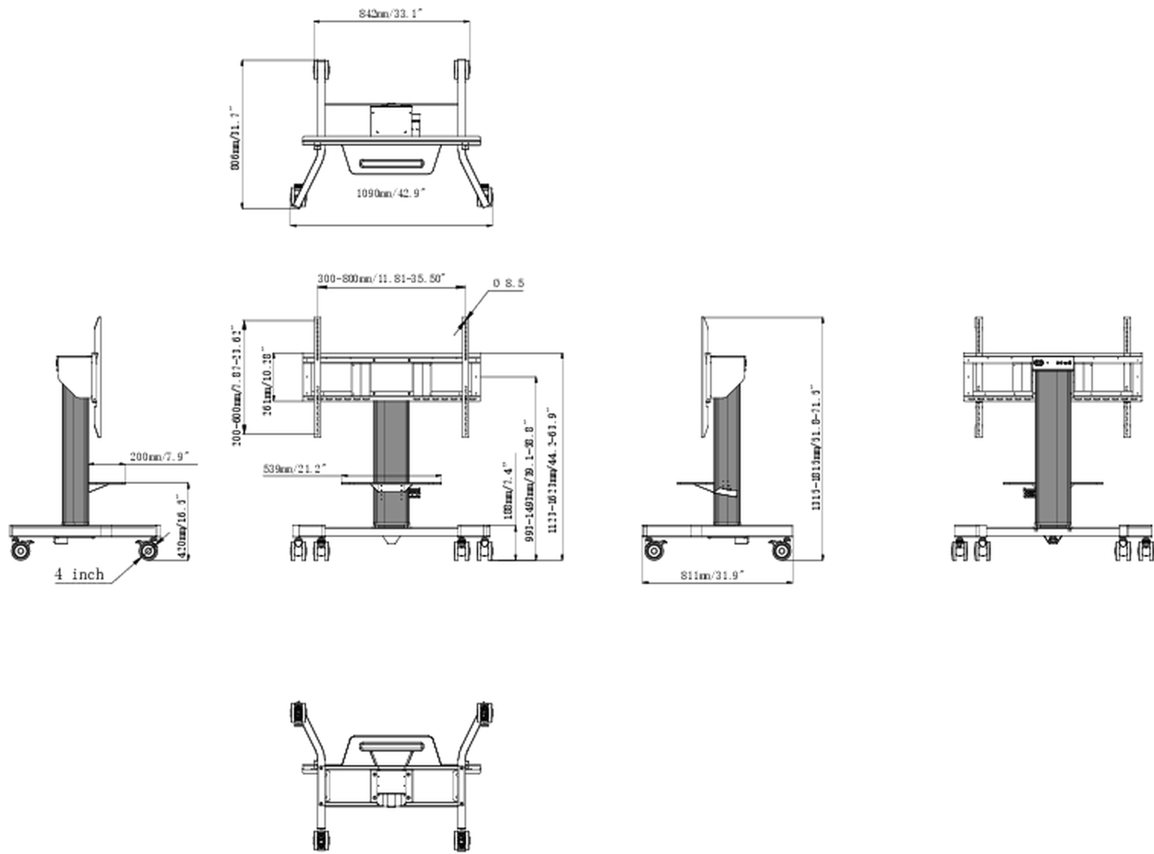

01 TEHNIČKA SPECIFIKACIJA

Broj ekrana	1
Veličina ekrana	43" - 65"
Podešavanje visine	500mm, Centre of the screen is 991 - 1491mm
Maksimalna težina	100kg / monitor
VESA minimum	300 x 200mm
VESA maksimum	800 x 600mm

02 DIMENZIJE / TEŽINA

Dimenzije proizvoda Š x V x D 1090 x 1815 x 806mm

Dimenzije kutije Š x V x D 1100 x 270 x 620mm

Težina (bez kutije) 41.8kg

Težina (sa kutijom) 45.7kg

EAN kod 4948570033102

All trademarks and registered trademarks acknowledged. E & O E. Specification subject to change without notice. All LCD's comply with ISO-9241-307:2008 in connection with pixel defects.