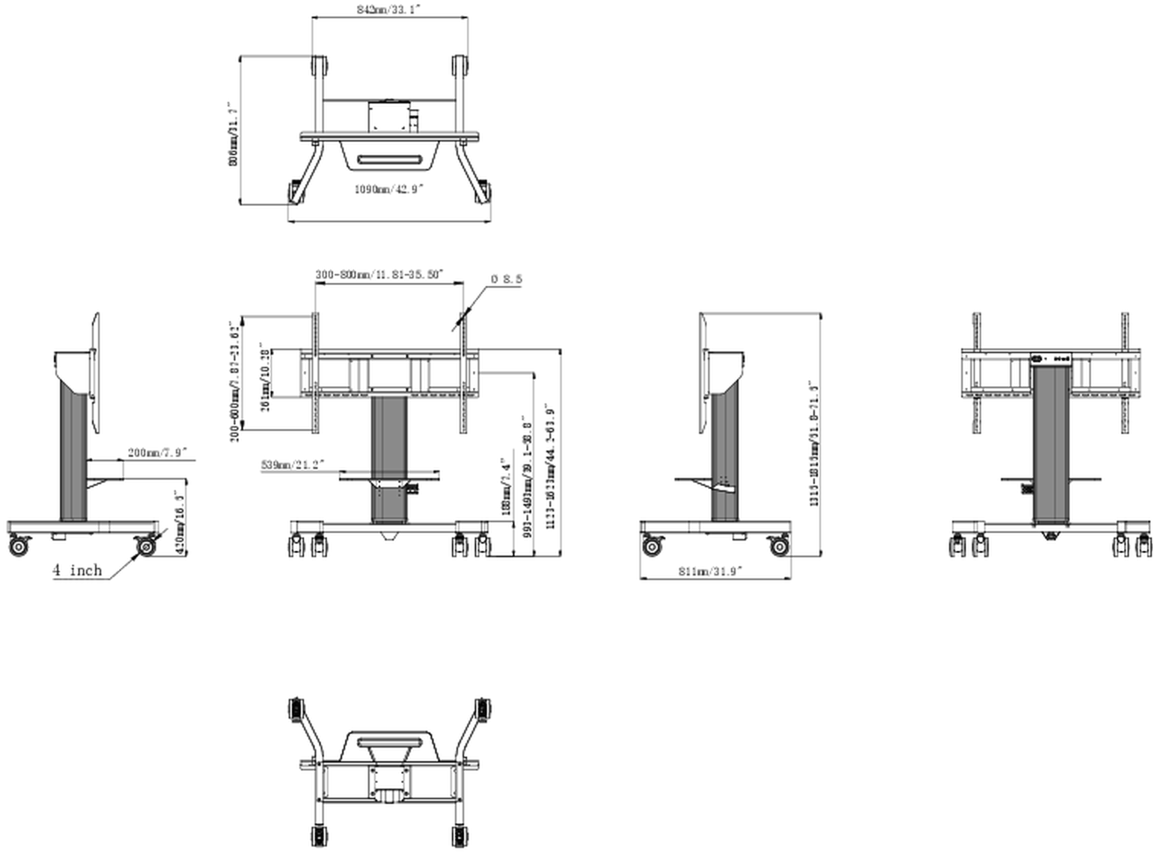

## 01 TEKNİK ÖZELLİK

Ekran sayısı	1
Ekran boyutu	43" - 65"
Yükseklik ayarı	500mm, Centre of the screen is 991 - 1491mm
Maksimum ağırlık kapasitesi	100kg / monitör
VESA minimum	300 x 200mm
VESA maksimum	800 x 600mm

## 02 ÖLÇÜLER / AĞIRLIK

Ürün boyutları G x Y x D	1090 x 1815 x 806mm
Kutu boyutları G x Y x D	1100 x 270 x 620mm
Ağırlık (kutu hariç)	41.8kg
Ağırlık (kutu ile birlikte)	45.7kg
EAN kodu	4948570033102

All trademarks and registered trademarks acknowledged. E & O E. Specification subject to change without notice. All LCD's comply with ISO-9241-307:2008 in connection with pixel defects.