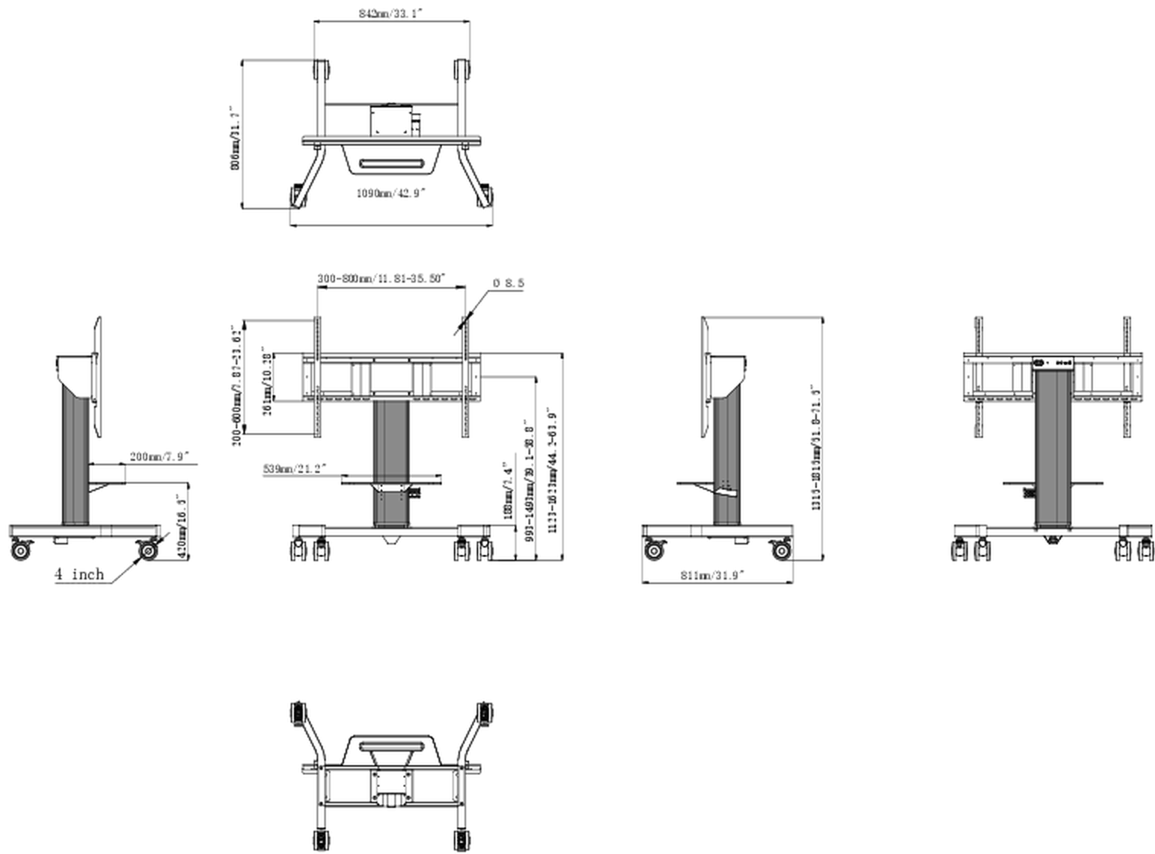

## 01 TEKNİK ÖZELLİK

Ekran sayısı	1
Ekran boyutu	43" - 65"
Yükseklik ayarı	500mm, Centre of the screen is 991 - 1491mm
Maksimum ağırlık kapasitesi	100kg / monitör
VESA minimum	300 x 200mm
VESA maksimum	800 x 600mm

## 02 ÖLÇÜLER / AĞIRLIK

Ürün boyutları G x Y x D	1090 x 1815 x 806mm
Kutu boyutları G x Y x D	1100 x 270 x 620mm
Ağırlık (kutu hariç)	41.8kg
Ağırlık (kutu ile birlikte)	45.7kg
EAN kodu	4948570033102

All trademarks and registered trademarks acknowledged. E & O E. Specification subject to change without notice. All LCD's comply with ISO-9241-307:2008 in connection with pixel defects.