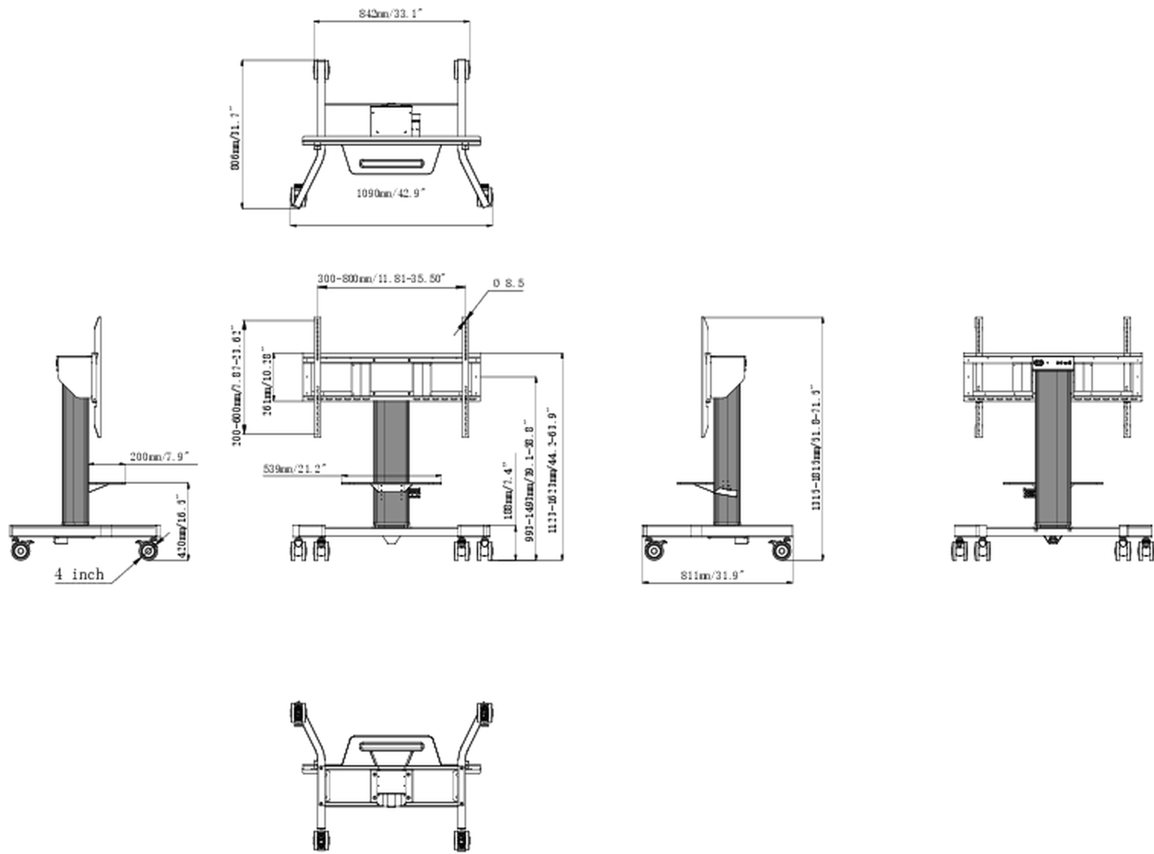

The 4-inch muting castor omni directional wheels make it easy and save to move the car around. The integrated screen bracket containing most VESA patterns, making it suitable for almost every display. Max supported display size is 86", max weight is 100kg. The laptop shelf can be installed on the height adjustable part of the column and conveniently moves up and down as required.

\*Attention: This electric floor lift is not recommended for 75" & 86" displays in large (class)rooms. Particularly in large spaces such as lecture halls with elevated seats or where many people sit in a row, the bottom of the screen may not be sufficiently visible to everyone.

### 01 TECHNICAL SPECIFICATION

Počet obrazovky	1
Velikost obrazovky	43" - 65"
Regulace výšky	500mm, Centre of the screen is 991 - 1491mm
Max weight capacity	100kg / монитор
VESA minimum	300 x 200mm
VESA maximum	800 x 600mm
Extra	Laptop shelf, "pull & release" mounting brackets, 4-inch muting castor omni directional wheels

02 РАЗМЕР / ВЕС

Размер продукта Ш x В x Г	1090 x 1815 x 806мм
Размер коробки Ш x В x Г	1100 x 270 x 620мм
Вес (без упаковки)	41.8кг
Вес (с упаковкой)	45.7кг
EAN код	4948570033102

Все товарные знаки и торговые марки являются собственностью их владельцев и они защищены. Ошибки и изменения допускаются. Спецификации могут быть изменены без уведомления. Все LCD мониторы соответствуют стандарту ISO-9241-307:2008 по политике битых пикселей.