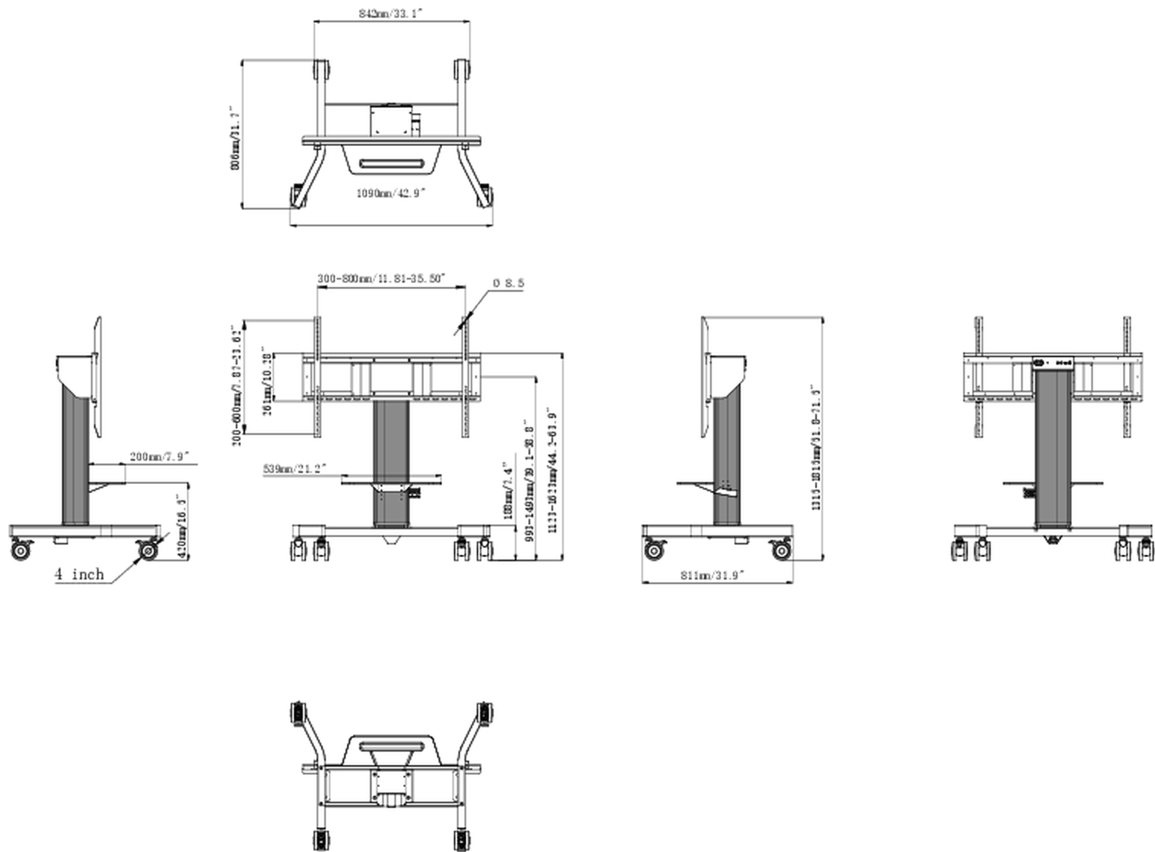

## Single column electric floor lift on wheels with easy mount brackets and laptop shelf

An anti-collision, motorized trolley for Touchscreens up to VESA 800x600mm. This product is unique because of its screen size and easy mount with "pull & release" brackets. This mobile stand with electrical height adjustment provides a silent height adjustment.

The 4-inch muting castor omni directional wheels make it easy and save to move the car around. The integrated screen bracket containing most VESA patterns, making it suitable for almost every display. Max supported display size is 86", max weight is 100kg. The laptop shelf can be installed on the height adjustable part of the column and conveniently moves up and down as required.

### 01 TECHNICAL SPECIFICATION

Počet obrazovky	1
Velikost obrazovky	43" - 65"
Regulace výšky	500mm, Centre of the screen is 991 - 1491mm
Max weight capacity	100kg / монитор
VESA minimum	300 x 200mm
VESA maximum	800 x 600mm
Extra	Laptop shelf, "pull & release" mounting brackets, 4-inch muting castor omni directional wheels

02 РАЗМЕР / ВЕС

Размер продукта Ш x В x Г	1090 x 1815 x 806мм
Размер коробки Ш x В x Г	1100 x 270 x 620мм
Вес (без упаковки)	41.8кг
Вес (с упаковкой)	45.7кг
EAN код	4948570033102

Все товарные знаки и торговые марки являются собственностью их владельцев и они защищены. Ошибки и изменения допускаются. Спецификации могут быть изменены без уведомления. Все LCD мониторы соответствуют стандарту ISO-9241-307:2008 по политике битых пикселей.