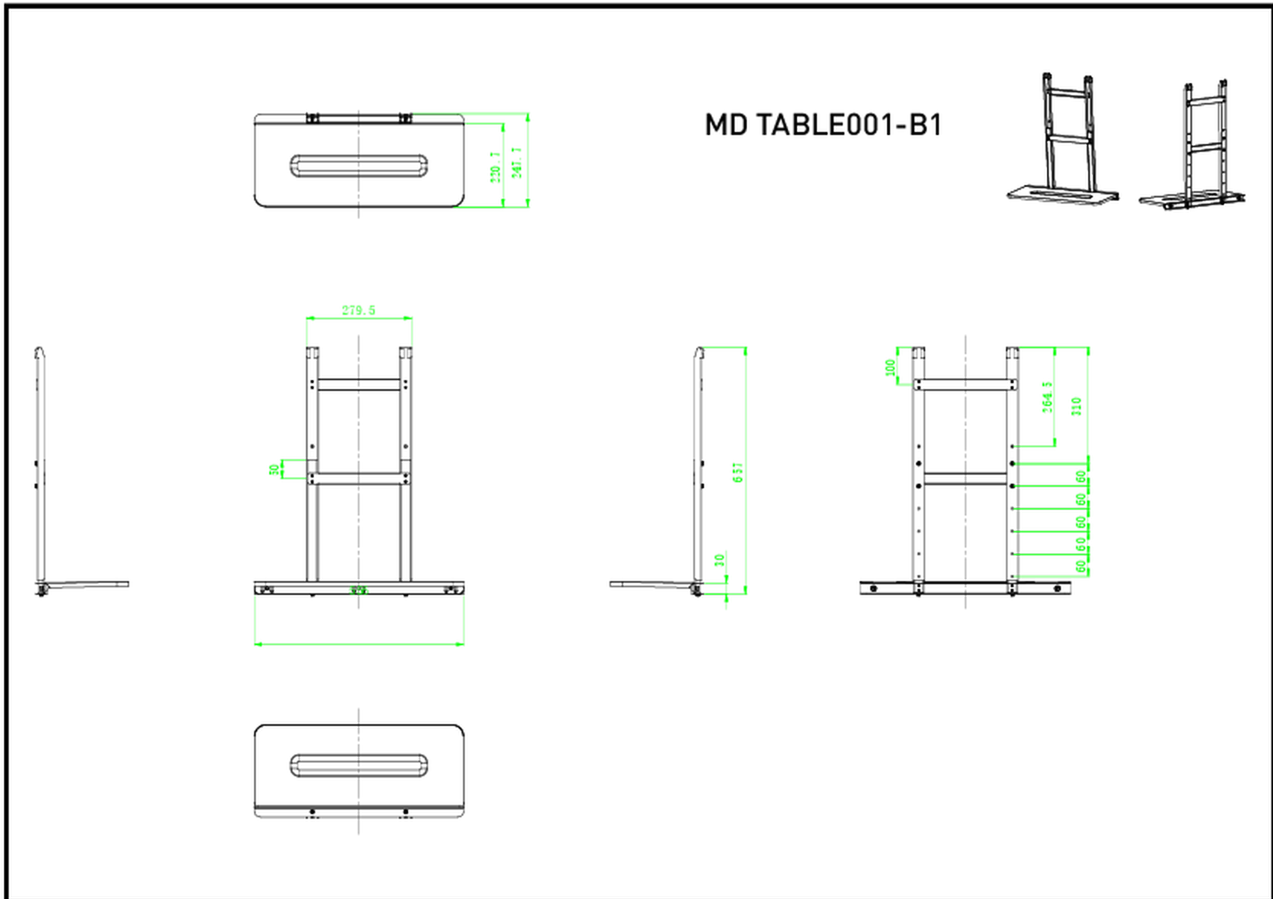

## Postolje za laptop

Polica za laptop je opcioni dodatak kompatibilan sa [MD WLIFT1021-B1](#). Može se koristiti za postavljanje laptopa iza ekrana velikog formata na postolju za podizanje. Može da podrži računar sa maksimalnom težinom do 10 kg.

### 01 TEHNIČKA SPECIFIKACIJA

Maksimalna težina

10kg / monitor

### 02 DIMENZIJE / TEŽINA

Dimenzije proizvoda Š x V x D

556 x 657 x 247.7mm

EAN kod

4948570033119