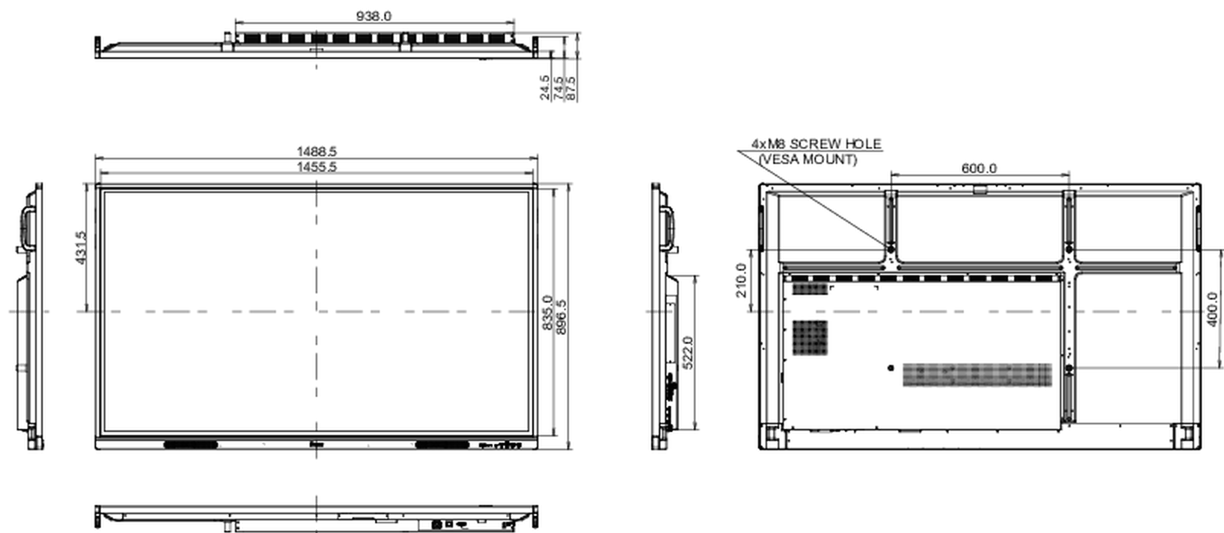

10 AFMETINGEN / GEWICHT

Product afmetingen B x H x D	1488 x 897 x 87mm
Doos afmetingen B x H x D	1628 x 1005 x 208mm
Gewicht (zonder doos)	35kg
Gewicht (inclusief doos)	44.7kg
EAN code	4948570121830

Alle handelsmerken zijn geregistreerd. Gegevens onder voorbehoud van zetfouten. Specificaties kunnen vooraf en zonder opgave van reden gewijzigd worden. Alle LCD-panelen vallen onder ISO-9241-307:2008 inzake pixelfouten.