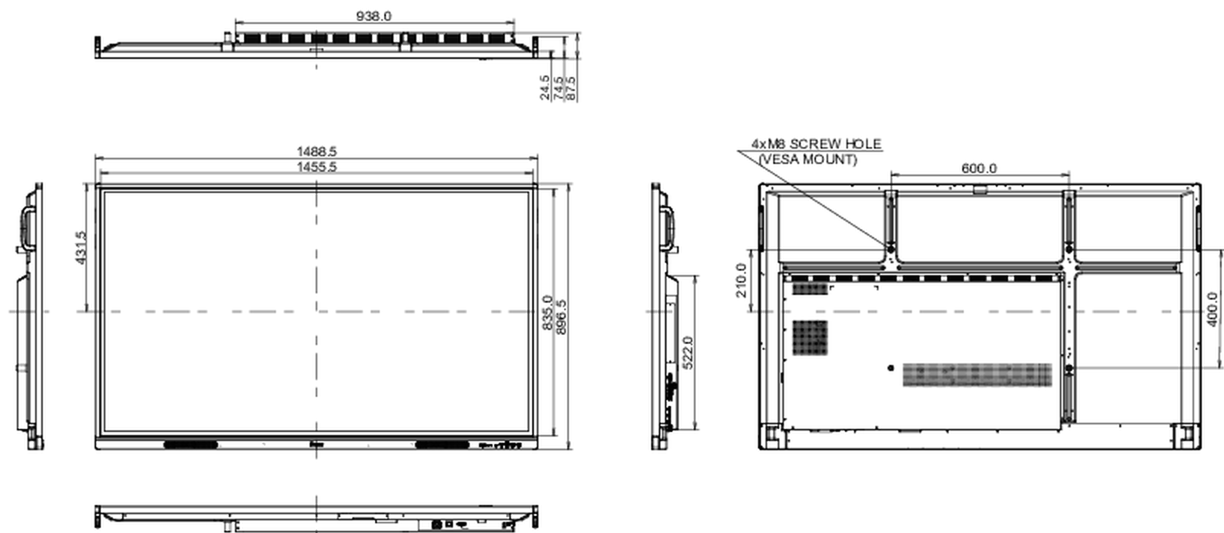

## 10 РАЗМЕР / ВЕС

Размер продукта Ш x В x Г	1488 x 897 x 87мм
Размер коробки Ш x В x Г	1628 x 1005 x 208мм
Вес (без упаковки)	35кг
Вес (с упаковкой)	44.7кг
EAN код	4948570121830

Все товарные знаки и торговые марки являются собственностью их владельцев и они защищены. Ошибки и изменения допускаются. Спецификации могут быть изменены без уведомления. Все LCD мониторы соответствуют стандарту ISO-9241-307:2008 по политике битых пикселей.