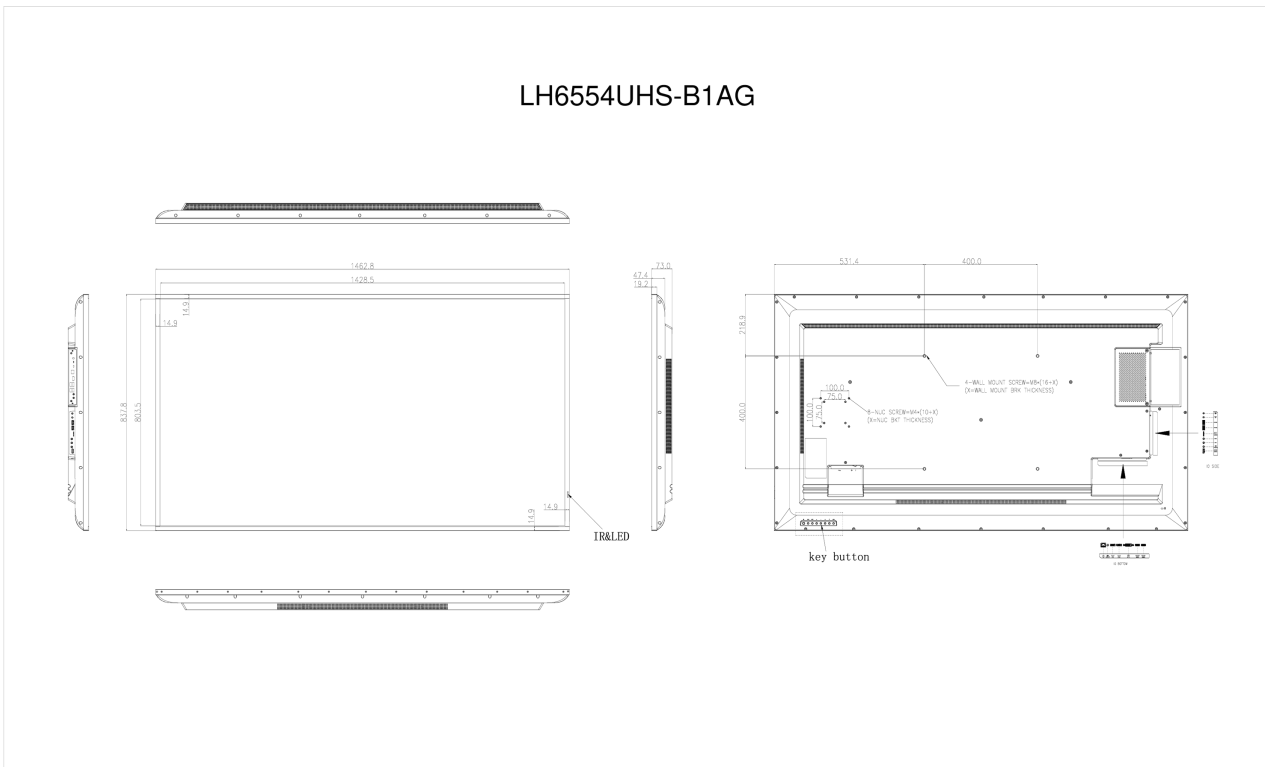

01 CARACTÉRISTIQUES DE L'ÉCRAN

Design	cadre fin
Diagonale	64.5", 164cm
Matrice	IPS, verre avec revêtement antireflet, finition mate, opacité haze 25%
Résolution native	3840 x 2160 @60Hz (8.3 MegaPixels 4K UHD)
Le ratio d'aspect	16:9
Luminosité	500 cd/m ²
Contraste	1200:1
Temps de réponse (GTG)	8ms
Angle de vision	horizontal/vertical: horizontal°/vertical 178°, droit/gauche: 0°/0°, en avant/en arrière: 0°/0°
Couleurs supportées	1.07B (8bit+FRC) (NTSC 72%)
Fréquence horizontale	28 - 160kHz
Surface de travail H x L	1428.5 x 803.5mm, 56.2 x 31.6"
Taille du pixel	0.372mm
Couleur du cadre et finition	noir, mate

09 DIMENSIONS / POIDS

Dimensions produit L x H x P	1463 x 838 x 73mm
Dimensions de la boîte L x H x P	1615 x 1000 x 182mm
Poids (sans boîte)	22.3kg
Poids (avec boîte)	31kg

LH6554UHS-B1AG

Toutes les marques nommées sur ce site sont des marques déposées. iiyama ne pourra être tenu responsable d'éventuelles erreurs ou omissions contenues sur ce site. Tous les écrans LCD iiyama sont conformes à la norme ISO-9241-307:2008 pour ce qui concerne les défauts de pixel.