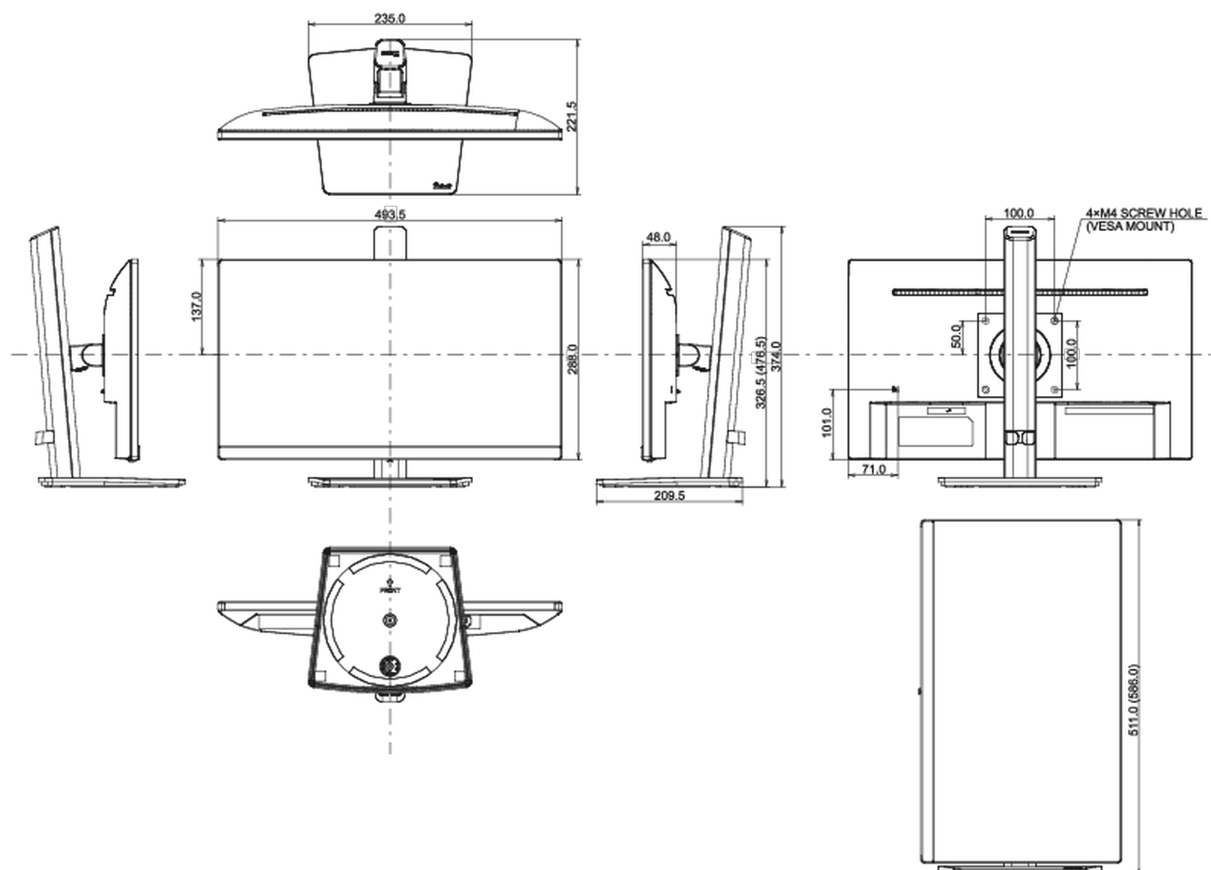

04 ASPECTOS MECÁNICOS

Soporte de altura regulable	altura, giro, inclinación, pivote (rotación a ambos lados)
Ajuste de altura	150mm
Rotación (función de pivote)	90°
Soporte giratorio	90°; 45° izquierdo; 45° derecho
Ángulo de inclinación	23° arriba; 5° abajo
Montaje VESA	100 x 100mm
Sistema de gestión de cables	si

Producto dimensiones W x H x D	493.5 x 326.5 (476.5) x 209.5mm
Dimensiones de la caja (ancho x alto x fondo)	615 x 125 x 400mm
Peso (sin caja)	4.2kg
Peso (con caja)	5.0kg
Código EAN	4948570121946

All trademarks and registered trademarks acknowledged. E & O E. Specification subject to change without notice. All LCD's comply with ISO-9241-307:2008 in connection with pixel defects.