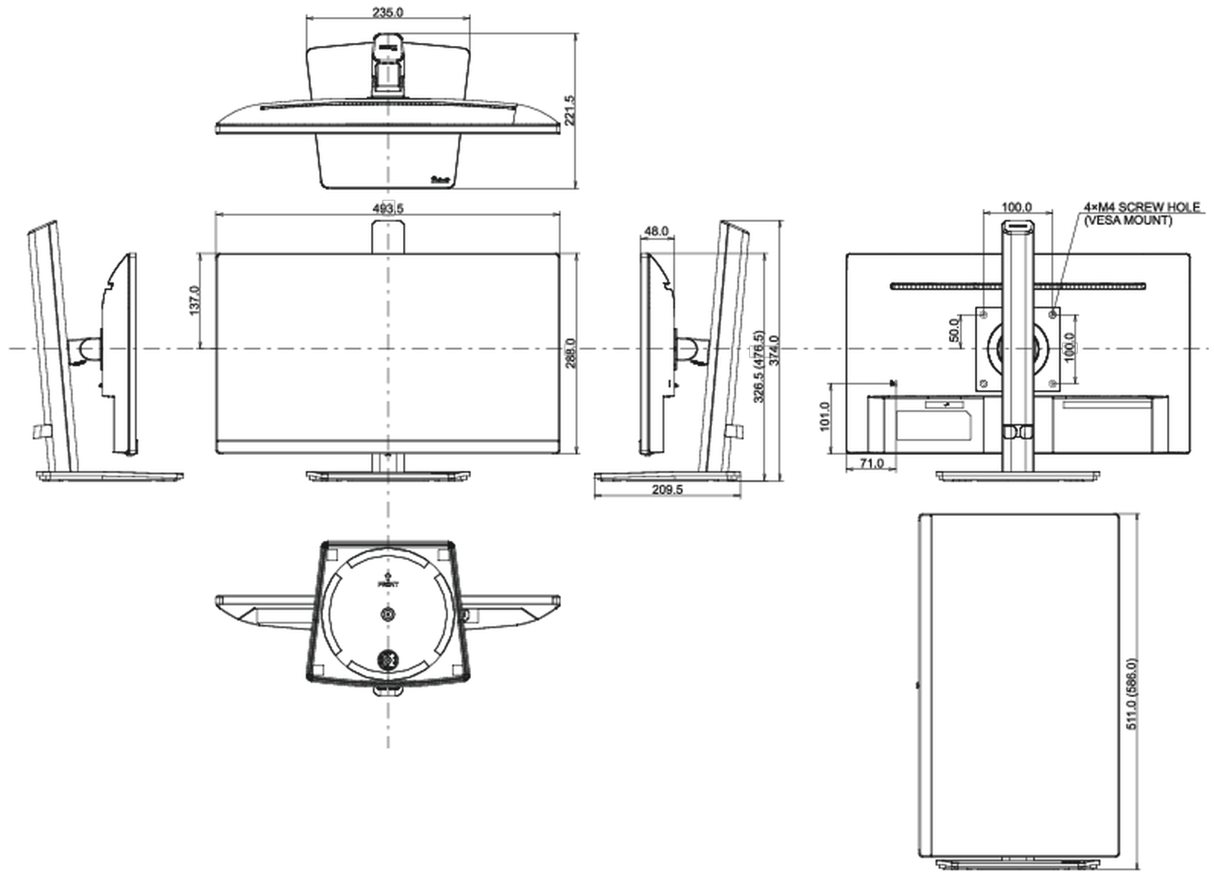

## 04 MECHANIKUS

Kijelző helyzetének beállításai	magasság, forgatható, billenthető, forgatható (forgatás mindkét oldalra)
Magasság beállítása	150mm
Forgatás (PIVOT funkció - portré mód)	90°
Forgó állvány	90°; 45° bal; 45° jobb
Hajlásszög	23° fel; 5° le
VESA állvány	100 x 100mm

Termék méretei Sz x H x M	493.5 x 326.5 (476.5) x 209.5mm
Doboz méretei Sz x H x M	615 x 125 x 400mm
Súly (doboz nélkül)	4.2kg
Súly (dobozzal)	5.0kg
EAN kód	4948570121946

All trademarks and registered trademarks acknowledged. E & O E. Specification subject to change without notice. All LCD's comply with ISO-9241-307:2008 in connection with pixel defects.