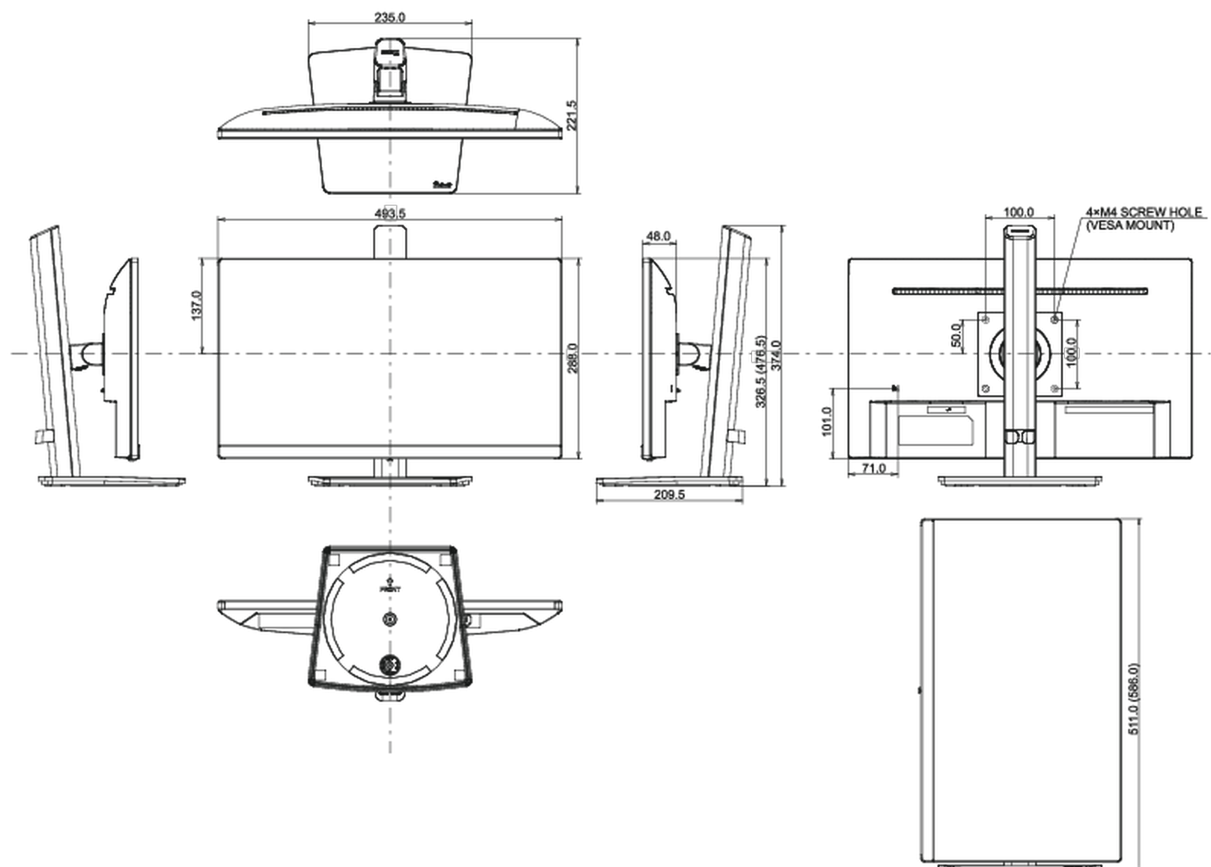

01 OBRAZ

Wygląd	bezramkowy z 3-stron
Przekątna	21.5", 54.5cm
Panel	VA, matowe wykończenie
Rozdzielczość fizyczna	1920 x 1080 @75Hz (2.1 megapixel Full HD)
Format obrazu	16:9
Jasność	250 cd/m ²
Kontrast statyczny	3000:1
Kontrast ACR	80M:1
Czas reakcji (MPRT)	1ms
Kąty widzenia	poziomo/pionowo: 178°/178°, prawo/lewo: 89°/89°, góra/dół: 89°/89°
Kolory	16.7mln (sRGB: 99%; NTSC: 72%)
Synchronizacja pozioma	30 - 85kHz
Powierzchnia robocza szer. x wys.	478.7 x 260.3mm, 18.8 x 10.2"
Plamka	0.249mm
Kolor	matowa, biała

04 MECHANICZNE

Zakres regulacji	wysokość, obrót, pochyl, pivot (rotacja w obie strony)
Regulacja wysokości	150mm
Rotacja (funkcja PIVOT)	90°
Obrót stopy	90°; 45° w lewo; 45° w prawo
Kąt pochylenia	23° w górę; 5° w dół

Wymiary produktu szer. x wys. x gł.	493.5 x 326.5 (476.5) x 209.5mm
Wymiary pudła szer. x wys. x gł.	615 x 125 x 400mm
Waga (bez pudła)	4.2kg
Waga (z pudłem)	5.0kg
Kod EAN	4948570121946

Wszystkie znaki towarowe zastrzeżone. Pomyłki i wprowadzanie zmian zastrzeżone. Specyfikacje produktów mogą ulec zmianie bez wcześniejszego zawiadomienia. Wszystkie monitory LCD iiyama są zgodne z normą ISO-9241-307:2008 określającą liczbę i rodzaj defektów matrycy.