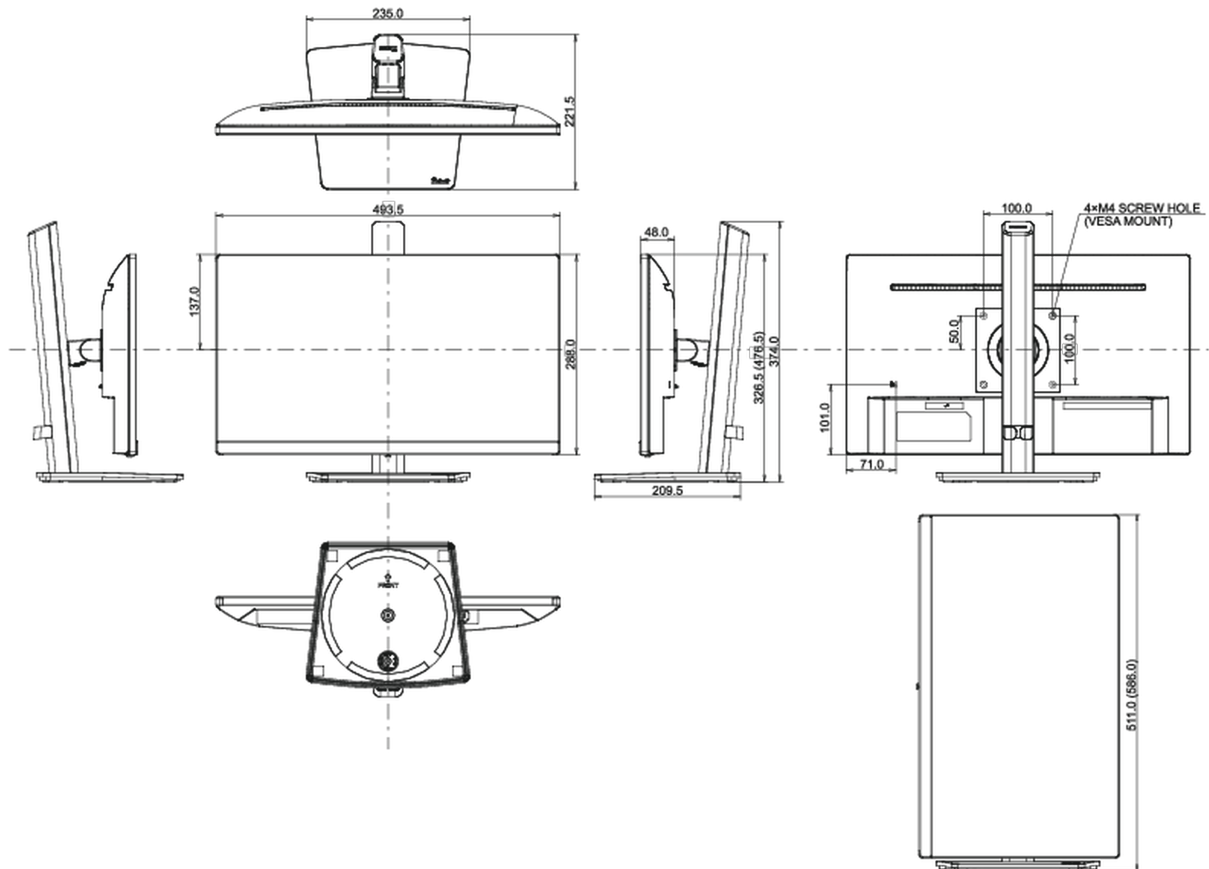

Kablovi

Strujni kabl, USB, HDMI

Ostalo

kratko uputstvo, bezbednosni vodič

06 UPRAVLJANJE NAPAJANJEM

Napajanje

interna

Potrošnja energije

% 1W tipično, 0.5W stand by, 0.3W isključen

07 ODRŽIVOST

Propisi

CE, TÜV-Bauart, VCCI-B, PSE, RoHS podrška, ErP, WEEE, REACH, UKCA

Klasa energetske efikasnosti (Regulation (EU) 2017/1369)

D

REACH SVHC

iznad 0.1%: Olova

08 DIMENZIJE / TEŽINA

Dimenzije proizvoda Š x V x D

493.5 x 326.5 (476.5) x 209.5mm

Dimenzije kutije Š x V x D

615 x 125 x 400mm

Težina (bez kutije)

4.2kg

Težina (sa kutijom)

5.0kg

EAN kod

4948570121946

All trademarks and registered trademarks acknowledged. E & O E. Specification subject to change without notice. All LCD's comply with ISO-9241-307:2008 in connection with pixel defects.