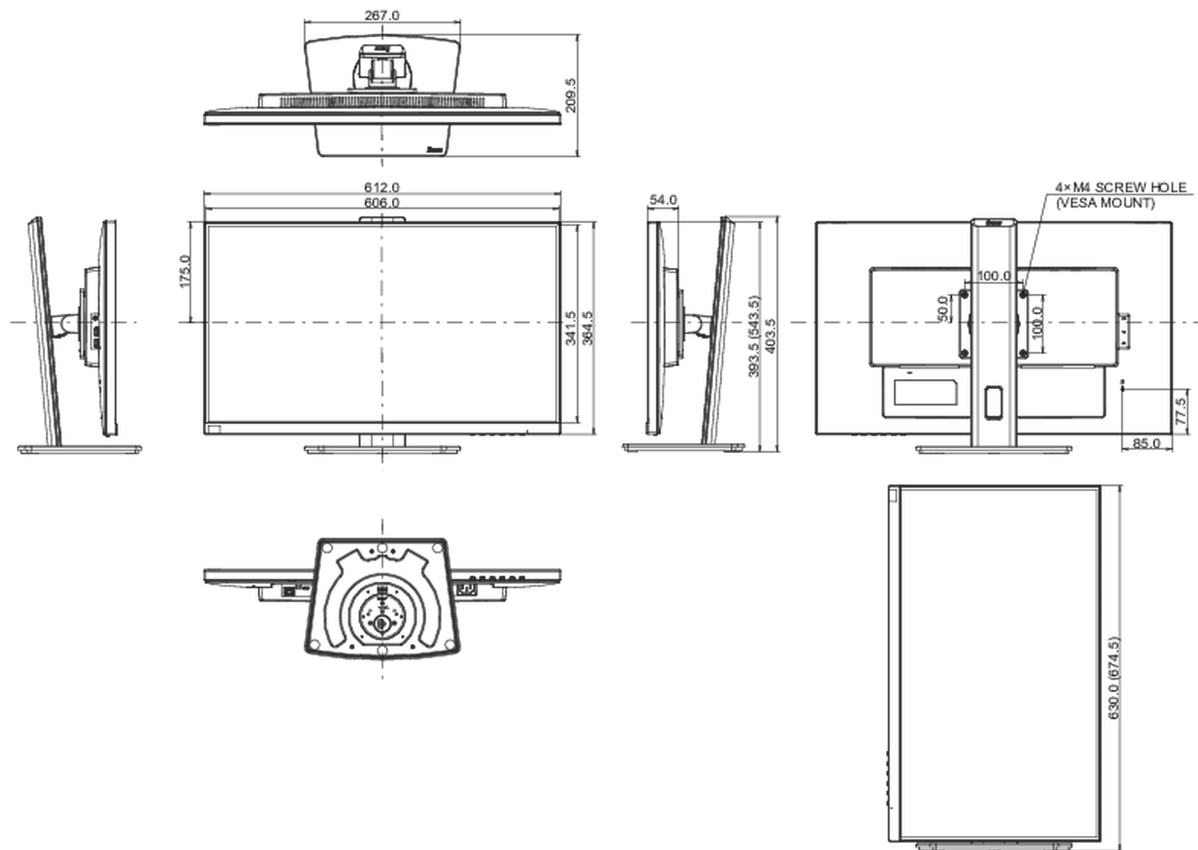

08 РАЗМЕР / ВЕС

| | |
|---------------------------|-------------------------------|
| Размер продукта Ш x В x Г | 612 x 393.5 (543.5) x 209.5мм |
| Размер коробки Ш x В x Г | 693 x 170 x 440мм |
| Вес (без упаковки) | 6.6кг |
| Вес (с упаковкой) | 8.4кг |
| EAN код | 4948570121779 |