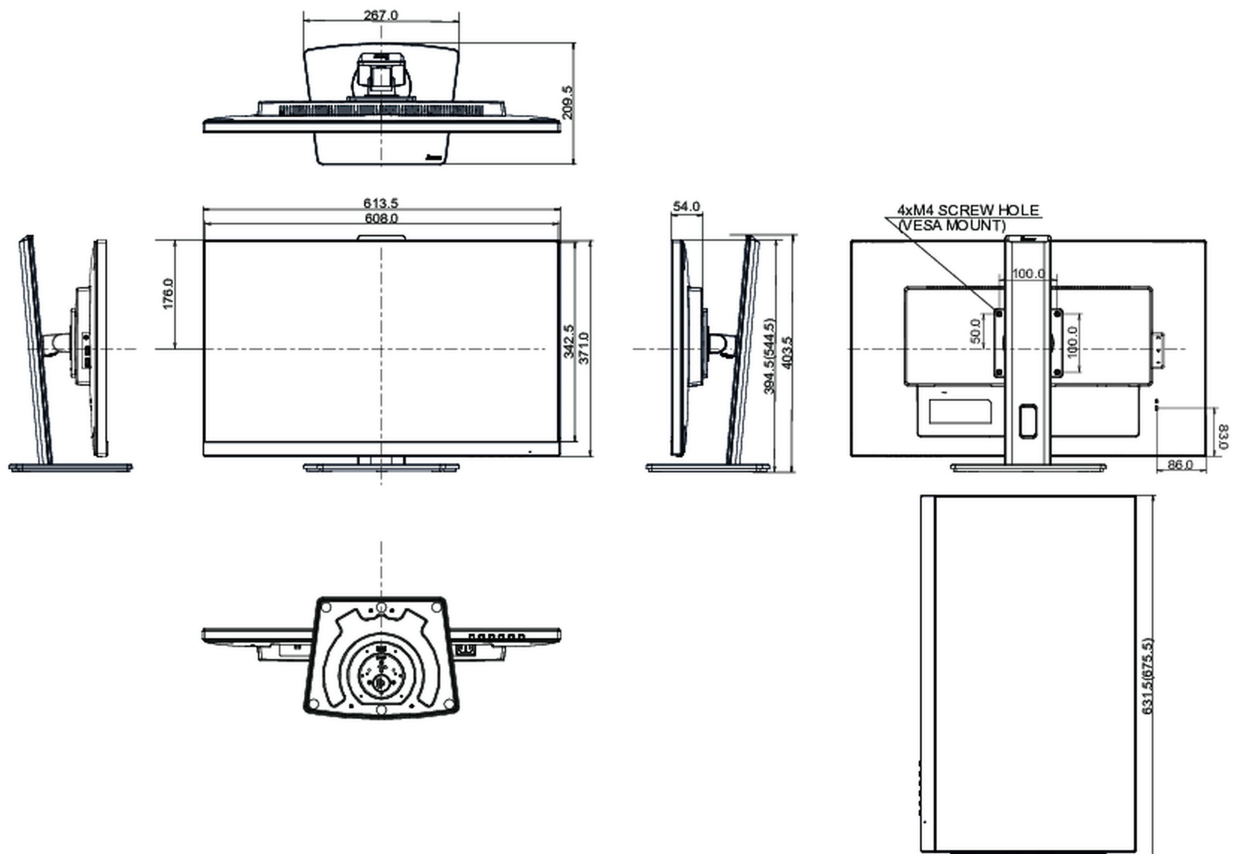

Крепления для кабелей

да

05 6.АКСЕССУАРЫ

Кабели

Питание, HDMI, DP, USB-C

Прочее

Краткое руководство по началу работы, Руководство по безопасности

06 POWER-MANAGEMENT

Блок питания

внутренний

Питание

AC 100 - 240V, 50/60Гц

Потребляемая мощность

21W стандарт, 0.5W ожидание, 0.3W отключено

07 СТАНДАРТЫ

Сертификаты

TCO Certified, CE, TÜV-GS, EAC, VCCI-B, PSE, RoHS support, ErP, WEEE, REACH, UKCA

TCO Certified

ProLite XUB2792QSC-B5 H

REACH SVHC

свинца, превышает 0.1%

08 РАЗМЕР / ВЕС

Размер продукта Ш x В x Г

613.5 x 394.5 (544.5) x 209.5мм

Размер коробки Ш x В x Г

693 x 170 x 446мм

Вес (без упаковки)

6.8кг

Вес (с упаковкой)

8.4кг

EAN код

4948570121663