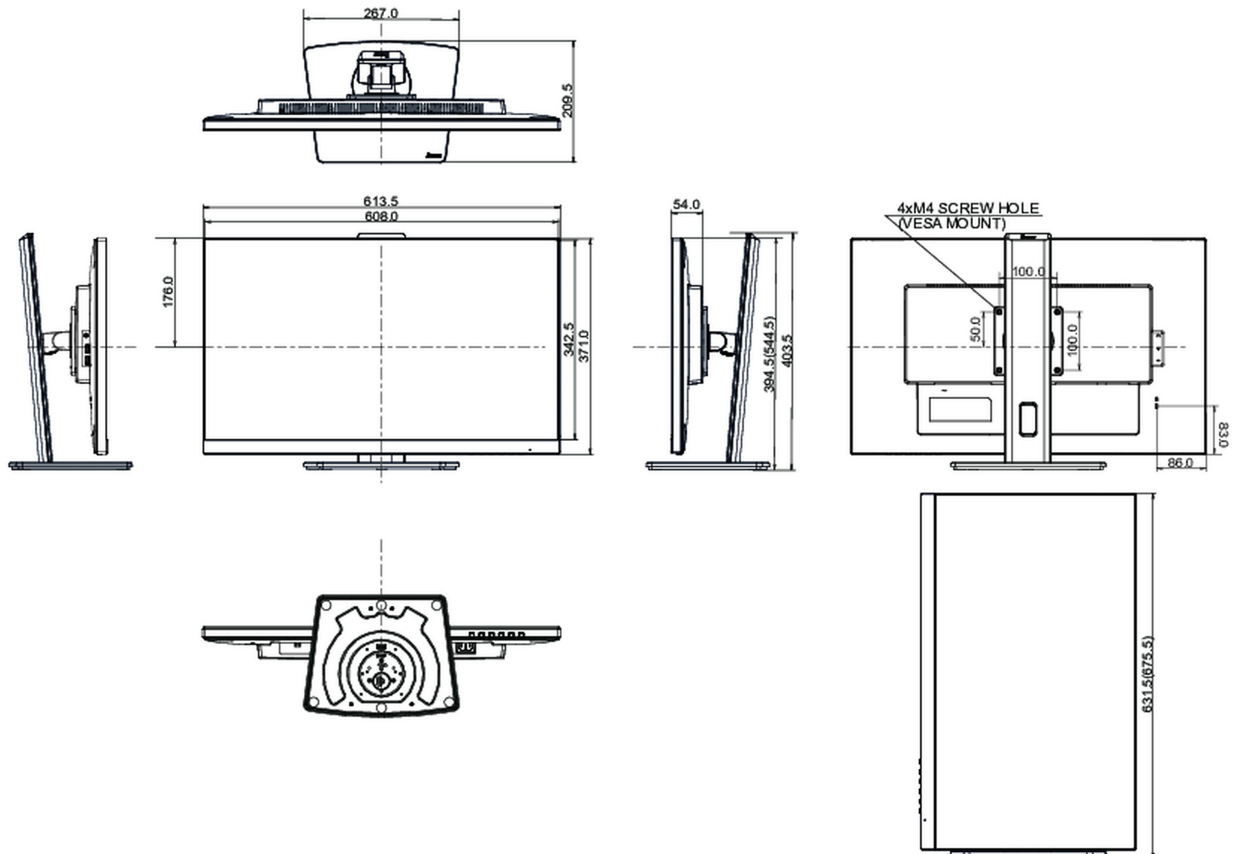

Крепления для кабелей

да

05 6.АКСЕССУАРЫ

Кабели

Питание, HDMI, DP, USB-C

Прочее

Краткое руководство по началу работы, Руководство по безопасности

06 POWER-MANAGEMENT

Блок питания

внутренний

Питание

AC 100 - 240V, 50/60Гц

Потребляемая мощность

21W стандарт, 0.5W ожидание, 0.3W отключено

07 СТАНДАРТЫ

Сертификаты

TCO Certified, CE, TÜV-GS, EAC, VCCI-B, PSE, RoHS support, ErP, WEEE, REACH, UKCA

TCO Certified

ProLite XUB2792QSC-B5 H

REACH SVHC

свинца, превышает 0.1%

08 РАЗМЕР / ВЕС

Размер продукта Ш x В x Г

613.5 x 394.5 (544.5) x 209.5мм

Размер коробки Ш x В x Г

693 x 170 x 446мм

Вес (без упаковки)

6.8кг

Вес (с упаковкой)

8.4кг

EAN код

4948570121663