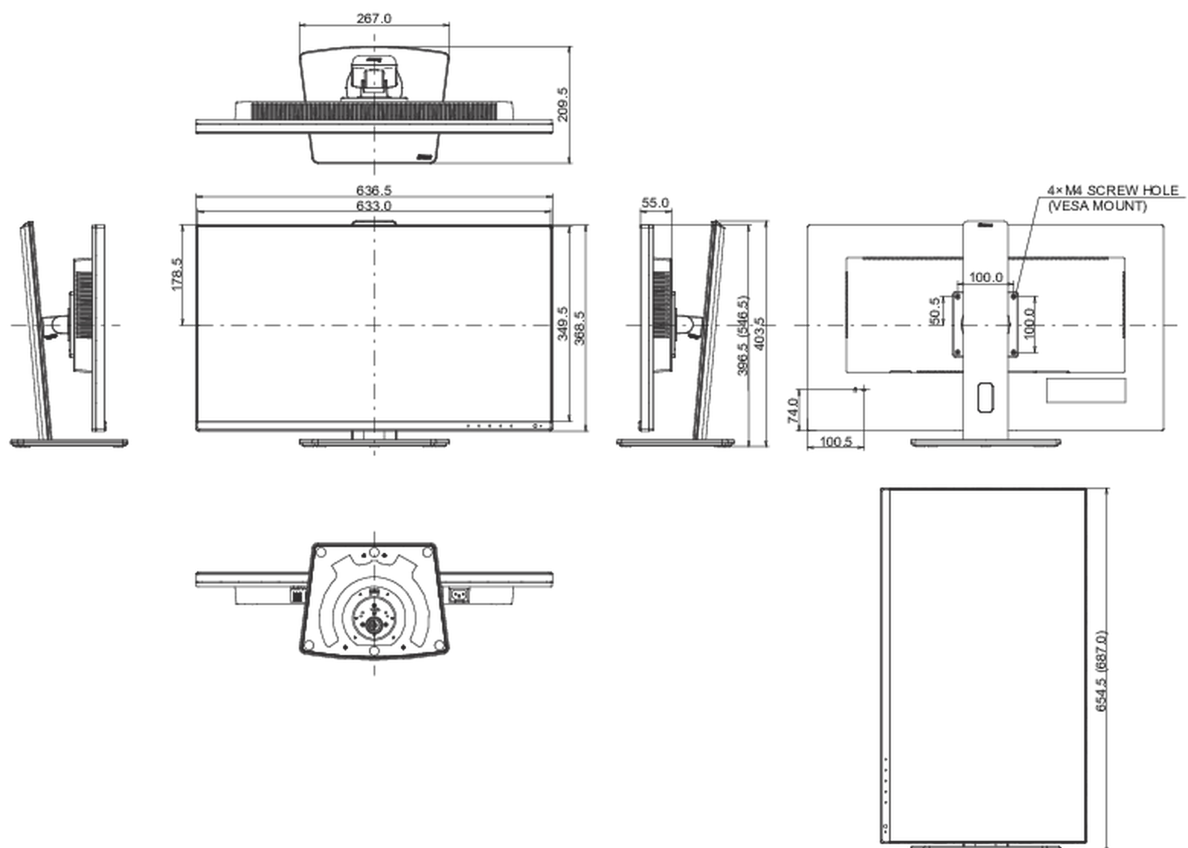

04 MECHANISME

Positieaanpassingen	hoogte, draaien, kantelen, pivot (rotatie aan beide zijden)
Hoogte-instelling	150mm
Rotatie	90°
Draaibare voet	90°; 45 ° links; 45° rechts
Kantelhoek	23° omhoog; 5° omlaag

VESA montage	100 x 100mm
Kabelmanagement systeem	ja

05 INBEGREPEN ACCESSOIRES

Kabels	Stroom, USB, HDMI, DP
Overige	Quick guide handleiding, veiligheidsinstructies

06 POWER-MANAGEMENT

Voeding	intern
Stroomvoorziening	AC 100 - 240V, 50/60Hz
Energieverbruik	39.5W typisch, 0.5W stand by, 0.3W uit modus

Product afmetingen B x H x D	636.5 x 396.5 (546.5) x 209.5mm
Doos afmetingen B x H x D	723 x 436 x 163mm
Gewicht (zonder doos)	6.9kg
Gewicht (inclusief doos)	8.9kg
EAN code	4948570121519

Alle handelsmerken zijn geregistreerd. Gegevens onder voorbehoud van zetfouten. Specificaties kunnen vooraf en zonder opgaa van reden gewijzigd worden. Alle LCD-panels vallen onder ISO-9241-307:2008 inzake pixelfouten.