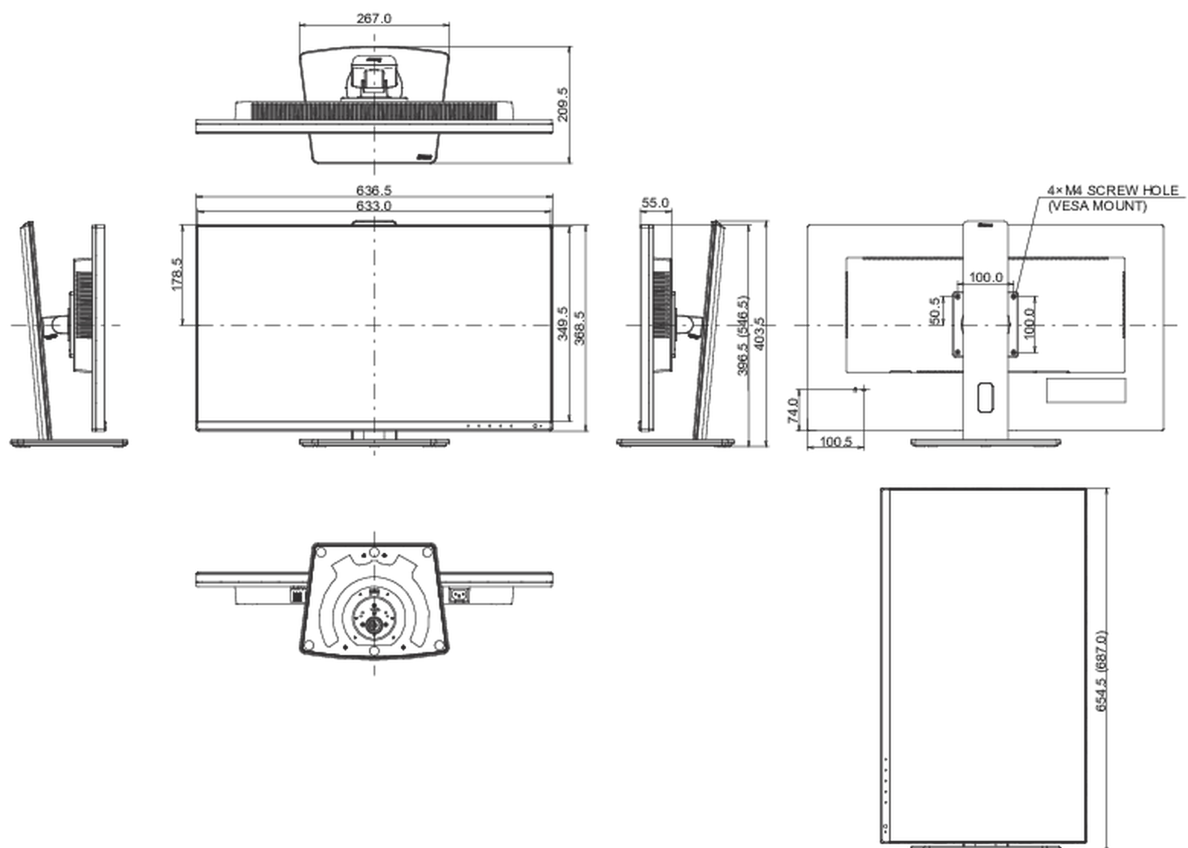

## 08 ABMESSUNGEN / GEWICHT

Produkt Abmessungen B x H x T	636.5 x 396.5 (546.5) x 209.5mm
Verpackung Abmessungen B x H x T	723 x 436 x 163mm
Gewicht (ohne Verpackung)	6.9kg
Gewicht (inkl Verpackung)	8.9kg
EAN code	4948570121519