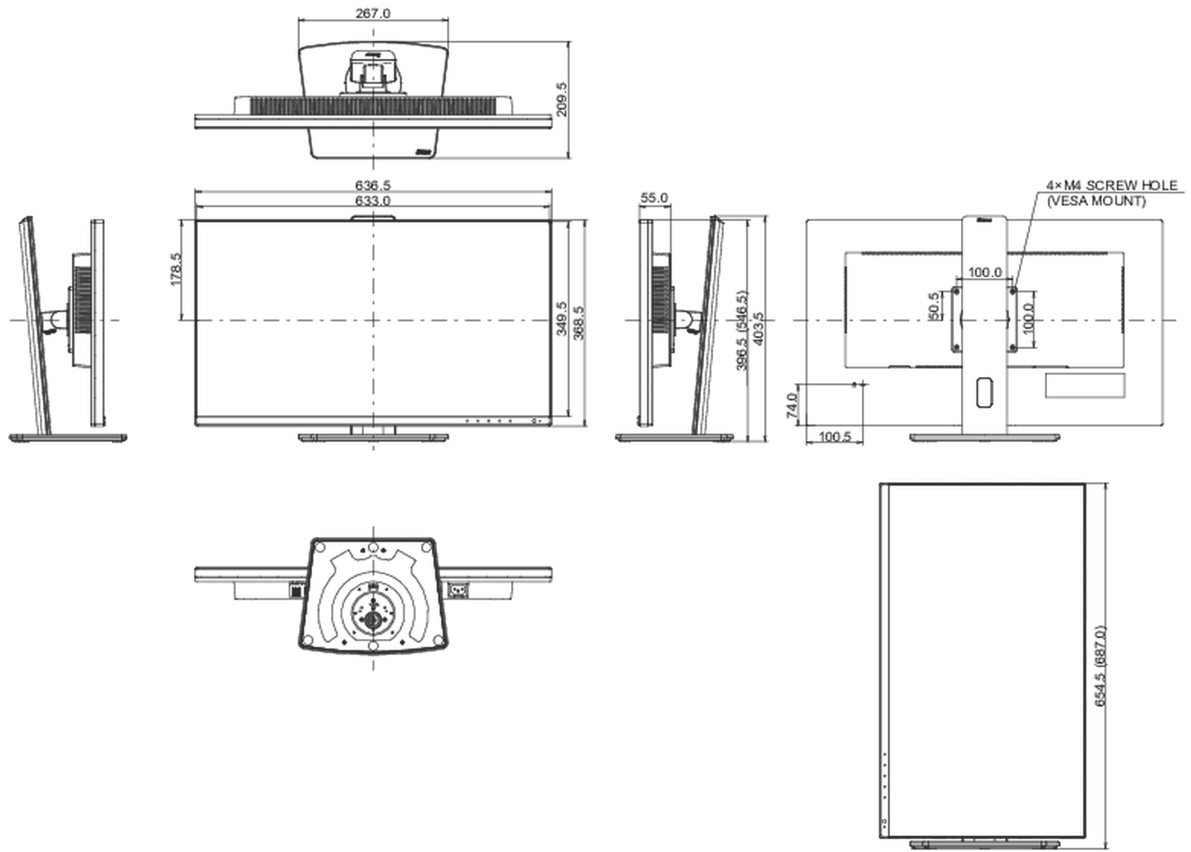

04 ASPECTOS MECÁNICOS

Soporte de altura regulable	altura, giro, inclinación, pivote (rotación a ambos lados)
Ajuste de altura	150mm
Rotación (función de pivote)	90°
Soporte giratorio	90°; 45° izquierdo; 45° derecho
Ángulo de inclinación	23° arriba; 5° abajo

Montaje VESA	100 x 100mm
Sistema de gestión de cables	si

05 ACCESSORIES INCLUDED

Cable	de alimentación, USB, HDMI, DP
Otro	guía de inicio rápido, guía de seguridad

06 GESTIÓN DE ENERGÍA

Unidad de fuente de alimentación	interno
Fuente de alimentación	AC 100 - 240V, 50/60Hz
Gestión de energía	39.5W typical, Modo en espera 0.5W, Modo apagado 0.3W

Producto dimensiones W x H x D	636.5 x 396.5 (546.5) x 209.5mm
Dimensiones de la caja (ancho x alto x fondo)	723 x 436 x 163mm
Peso (sin caja)	6.9kg
Peso (con caja)	8.9kg
Código EAN	4948570121519

All trademarks and registered trademarks acknowledged. E & O E. Specification subject to change without notice. All LCD's comply with ISO-9241-307:2008 in connection with pixel defects.