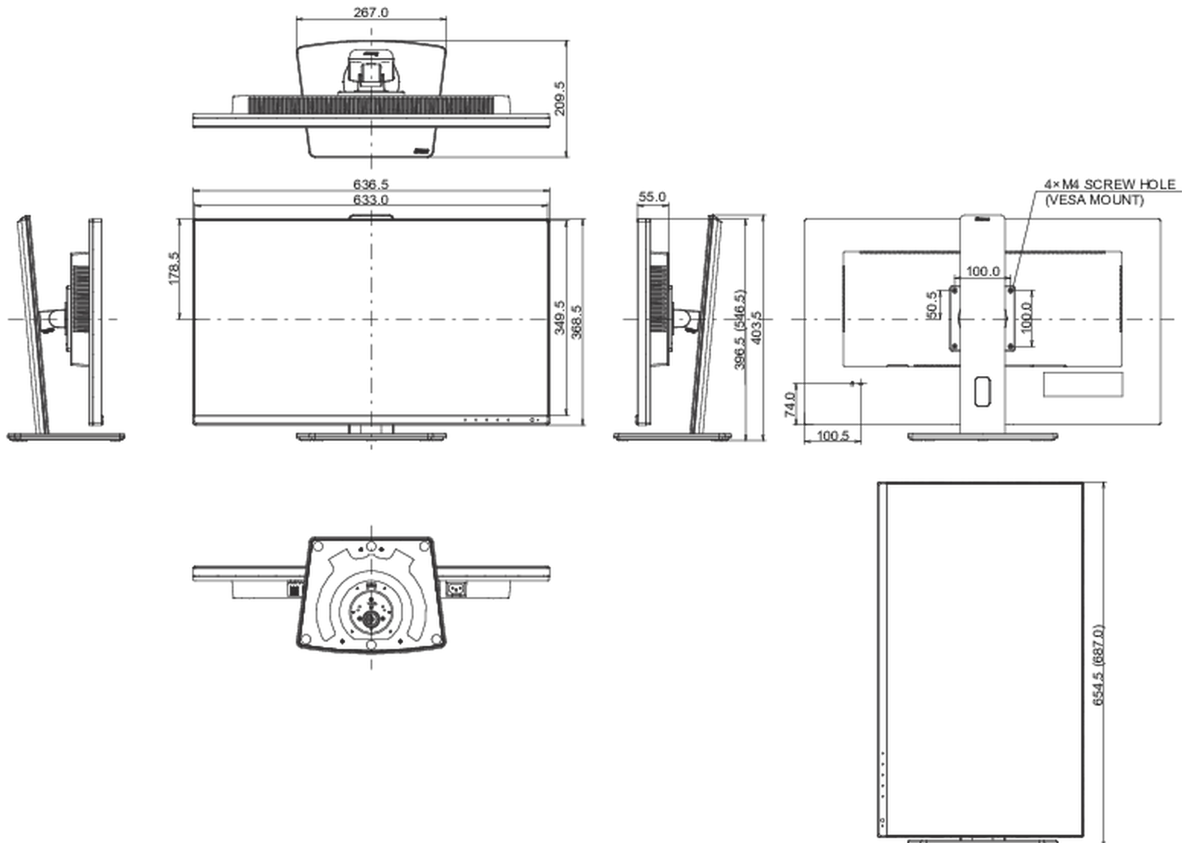

04 MECHANIKUS

Kijelző helyzetének beállítása	magasság, forgatható, billenthető, forgatható (forgatás mindkét oldalra)
Magasság beállítása	150mm
Forgatás (PIVOT funkció - portré mód)	90°
Forgó állvány	90°; 45 ° bal; 45° jobb
Hajlásszög	23° fel; 5° le
VESA állvány	100 x 100mm
Kábelkezelő rendszer	igen

08 MÉRETEK / SÚLY

Termék méretei Sz x H x M	636.5 x 396.5 (546.5) x 209.5mm
Doboz méretei Sz x H x M	723 x 436 x 163mm
Súly (doboz nélkül)	6.9kg
Súly (dobozzal)	8.9kg
EAN kód	4948570121519

All trademarks and registered trademarks acknowledged. E & O E. Specification subject to change without notice. All LCD's comply with ISO-9241-307:2008 in connection with pixel defects.