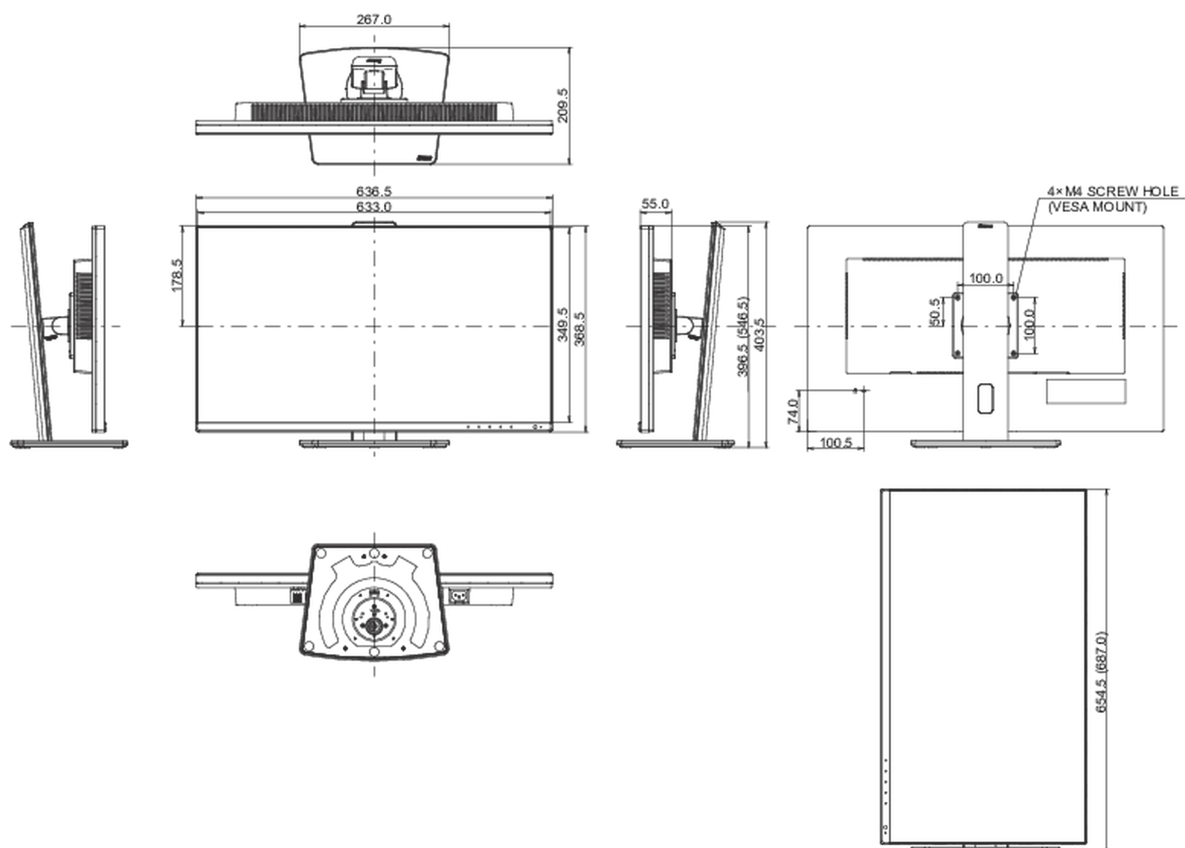

08 РАЗМЕР / ВЕС

Размер продукта Ш x В x Г	636.5 x 396.5 (546.5) x 209.5мм
Размер коробки Ш x В x Г	723 x 436 x 163мм
Вес (без упаковки)	6.9кг
Вес (с упаковкой)	8.9кг
EAN код	4948570121519

Все товарные знаки и торговые марки являются собственностью их владельцев и они защищены. Ошибки и изменения допускаются. Спецификации могут быть изменены без уведомления. Все LCD мониторы соответствуют стандарту ISO-9241-307:2008 по политике битых пикселей.