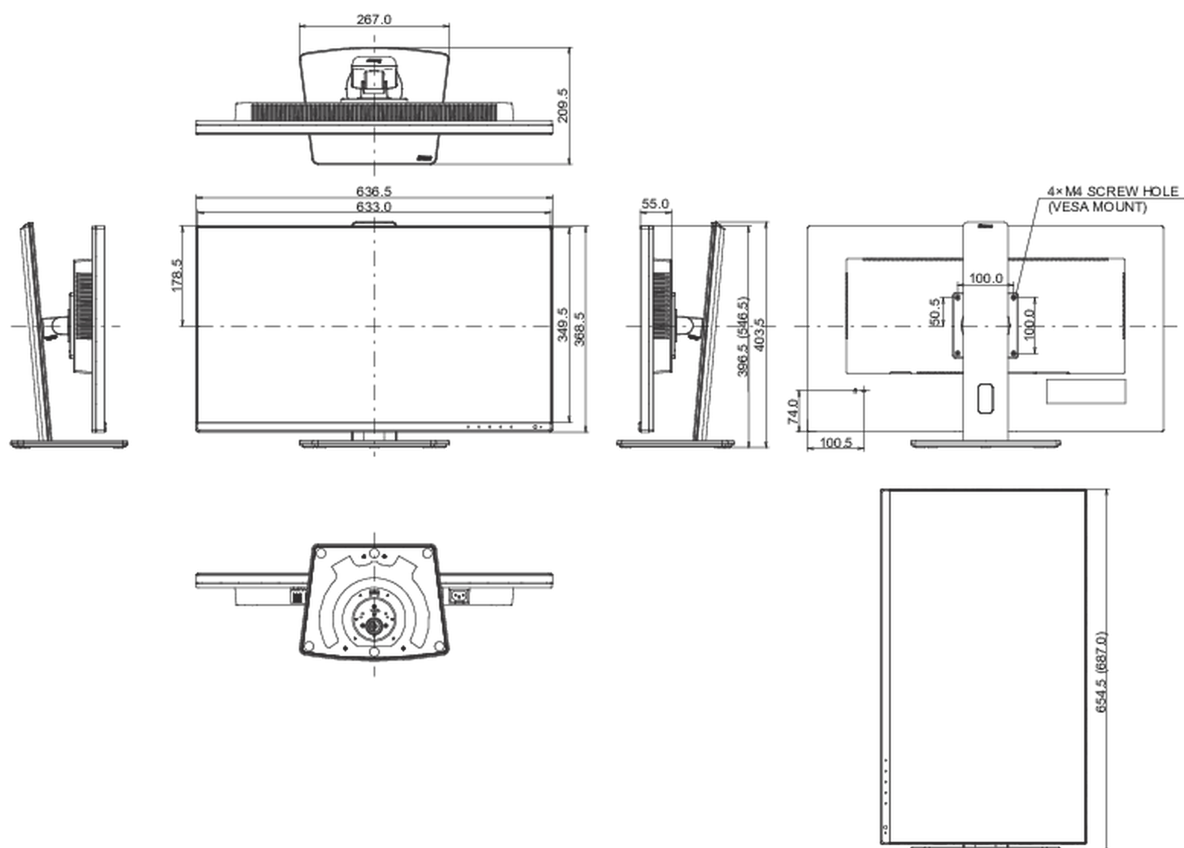

08 РАЗМЕР / ВЕС

Размер продукта Ш x В x Г	636.5 x 396.5 (546.5) x 209.5мм
Размер коробки Ш x В x Г	723 x 436 x 163мм
Вес (без упаковки)	6.9кг
Вес (с упаковкой)	8.9кг
EAN код	4948570121519

Все товарные знаки и торговые марки являются собственностью их владельцев и они защищены. Ошибки и изменения допускаются. Спецификации могут быть изменены без уведомления. Все LCD мониторы соответствуют стандарту ISO-9241-307:2008 по политике битых пикселей.