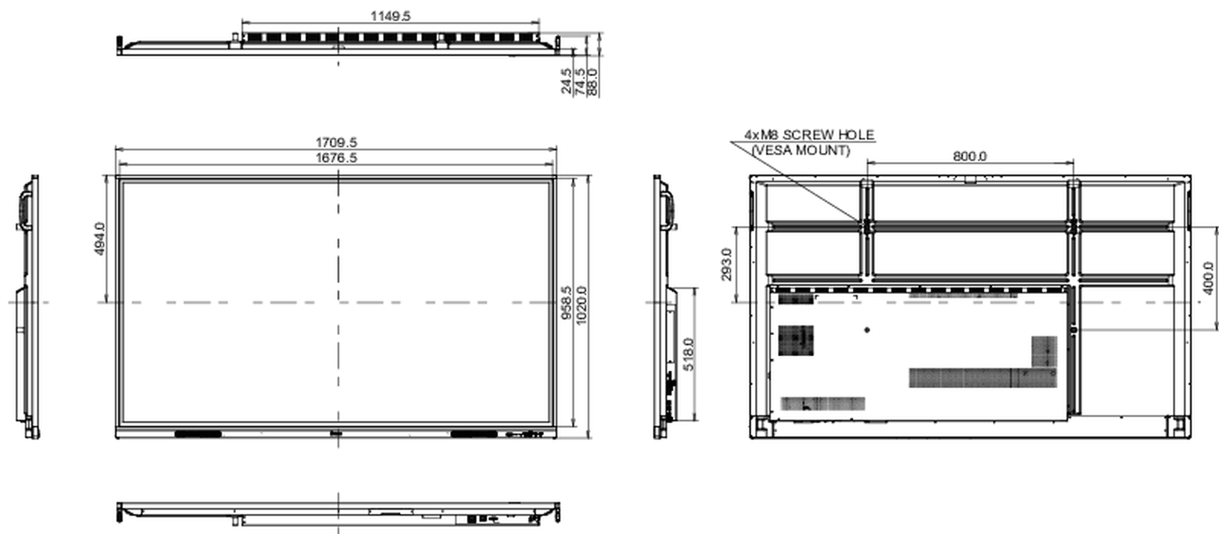

10 AFMETINGEN / GEWICHT

Product afmetingen B x H x D	1709 x 1020 x 88mm
Doos afmetingen B x H x D	1863 x 1140 x 225mm
Gewicht (zonder doos)	47kg
Gewicht (inclusief doos)	60.6kg
EAN code	4948570121847

Alle handelsmerken zijn geregistreerd. Gegevens onder voorbehoud van zettfouten. Specificaties kunnen vooraf en zonder opgave van reden gewijzigd worden. Alle LCD-panelen vallen onder ISO-9241-307:2008 inzake pixelfouten.