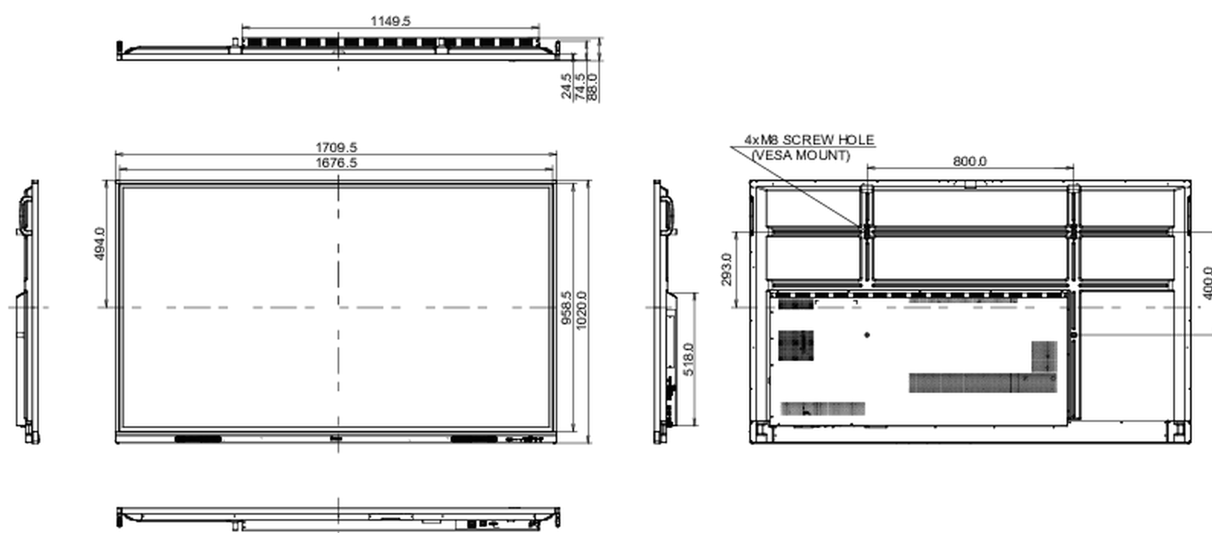

10 РАЗМЕР / ВЕС

Размер продукта Ш x В x Г	1709 x 1020 x 88мм
Размер коробки Ш x В x Г	1863 x 1140 x 225мм
Вес (без упаковки)	47кг
Вес (с упаковкой)	60.6кг
EAN код	4948570121847

Все товарные знаки и торговые марки являются собственностью их владельцев и они защищены. Ошибки и изменения допускаются. Спецификации могут быть изменены без уведомления. Все LCD мониторы соответствуют стандарту ISO-9241-307:2008 по политике битых пикселей.