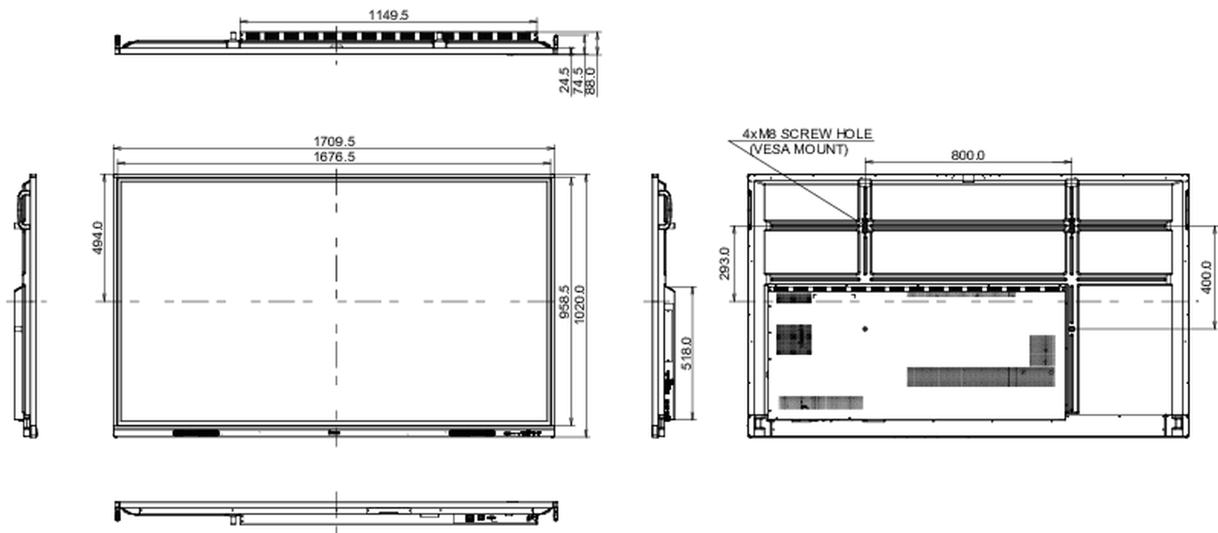

09 SOSTENIBILIDAD

Certificados	CB, CE, TÜV-Bauart, EAC, RoHS support, ErP, WEEE, REACH
REACH SVHC	por encima de 0.1% de plomo

10 DIMENSIONES / PESO

Producto dimensiones W x H x D	1709 x 1020 x 88mm
Dimensiones de la caja (ancho x alto x fondo)	1863 x 1140 x 225mm
Peso (sin caja)	47kg
Peso (con caja)	60.6kg
Código EAN	4948570121847