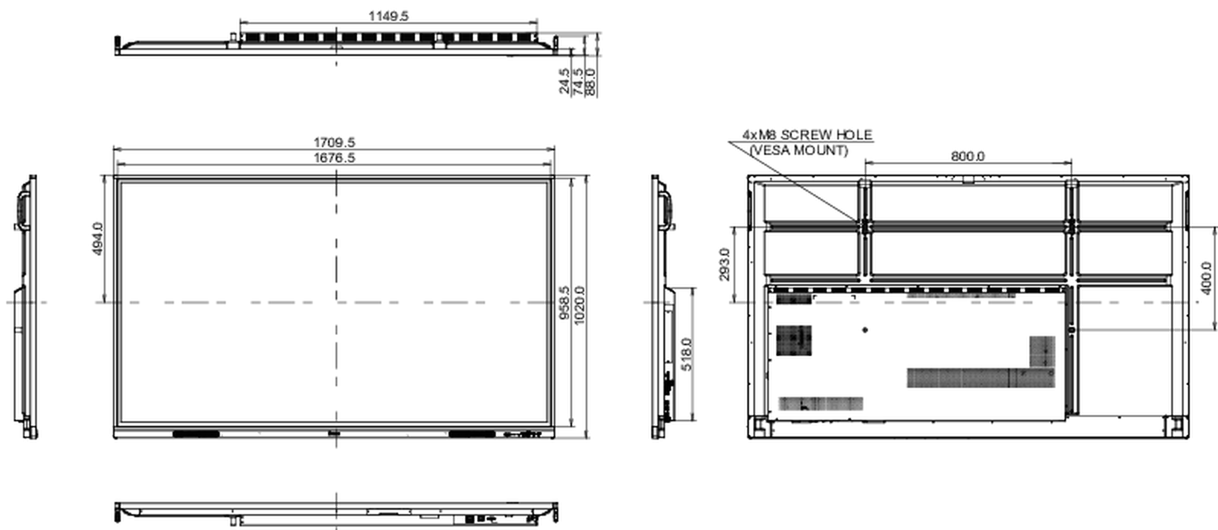

10 РАЗМЕР / ВЕС

Размер продукта Ш x В x Г	1709 x 1020 x 88мм
Размер коробки Ш x В x Г	1863 x 1140 x 225мм
Вес (без упаковки)	47кг
Вес (с упаковкой)	60.6кг
EAN код	4948570121847

Все товарные знаки и торговые марки являются собственностью их владельцев и они защищены. Ошибки и изменения допускаются. Спецификации могут быть изменены без уведомления. Все LCD мониторы соответствуют стандарту ISO-9241-307:2008 по политике битых пикселей.