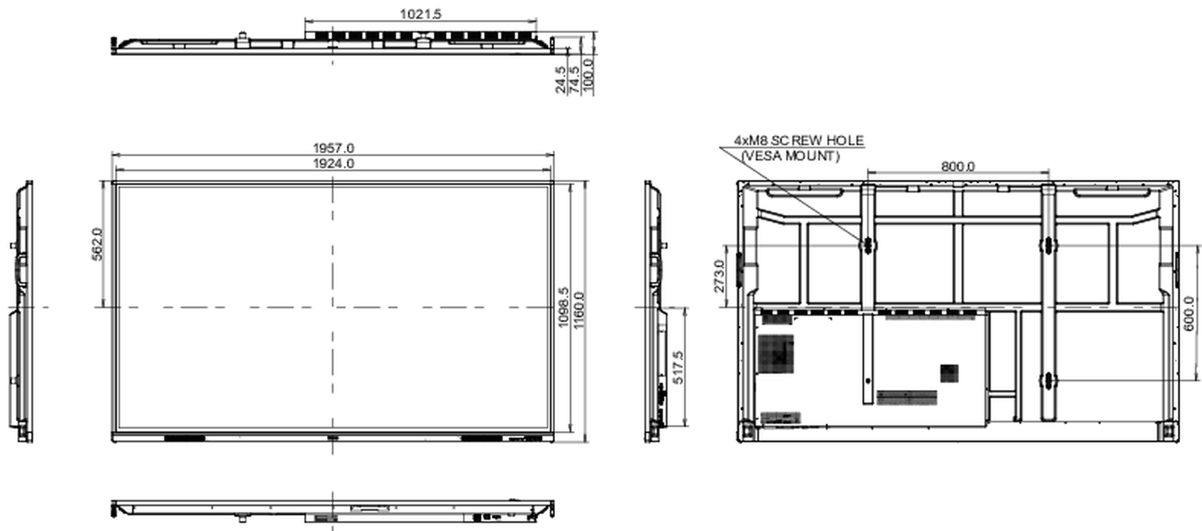

Потребляемая мощность

215W стандарт, 0.5W ожидание, 0.3W отключено

09 СТАНДАРТЫ

Сертификаты

CB, CE, TÜV-Bauart, EAC, RoHS support, ErP, WEEE, REACH (RoHS)

REACH SVHC

свинца, превышает 0.1%

10 РАЗМЕР / ВЕС

Размер продукта Ш x В x Г

1957 x 1160 x 100мм

Размер коробки Ш x В x Г

2110 x 1283 x 225мм

Вес (без упаковки)

58.6кг

Вес (с упаковкой)

75.9кг

EAN код

4948570121854

Все товарные знаки и торговые марки являются собственностью их владельцев и они защищены. Ошибки и изменения допускаются. Спецификации могут быть изменены без уведомления. Все LCD мониторы соответствуют стандарту ISO-9241-307:2008 по политике битых пикселей.

© IIYAMA CORPORATION. ALL RIGHTS RESERVED