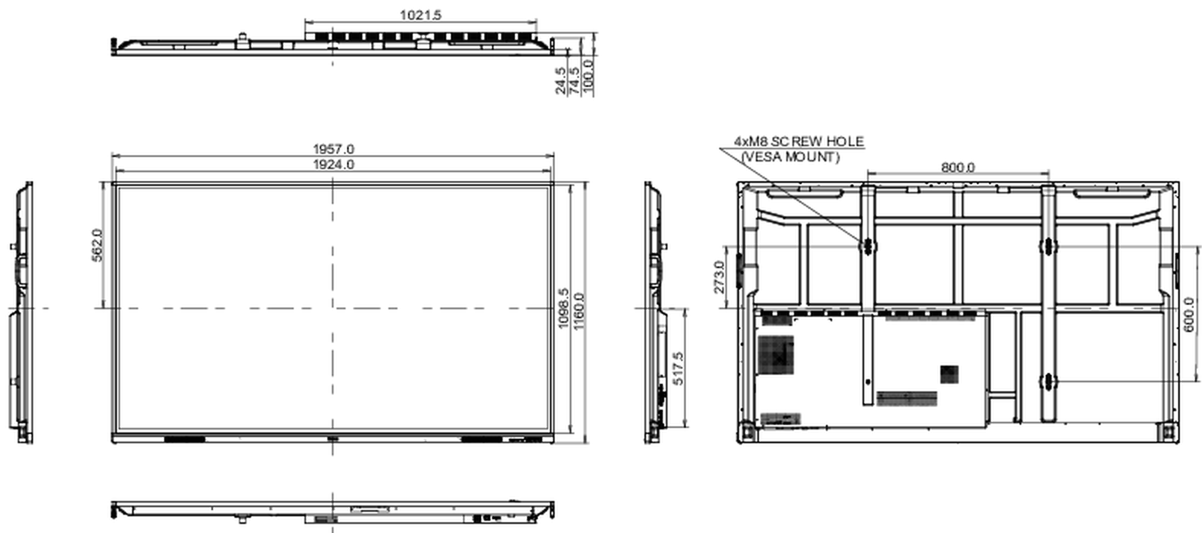

09 FENNTARTHATÓSÁG

Előírások

CB, CE, TÜV-Bauart, EAC, RoHS támogatás, ErP, WEEE, HATÓTÁVOLSÁG (RoHS)

REACH SVHC

0,1% felett: Vezet

10 MÉRETEK / SÚLY

Termék méretei Sz x H x M

1957 x 1160 x 100mm

Doboz méretei Sz x H x M

2110 x 1283 x 225mm

Súly (doboz nélkül)

58.6kg

Súly (dobozzal)

75.9kg

EAN kód

4948570121854

All trademarks and registered trademarks acknowledged. E & O E. Specification subject to change without notice. All LCD's comply with ISO-9241-307:2008 in connection with pixel defects.

© IIYAMA CORPORATION. ALL RIGHTS RESERVED